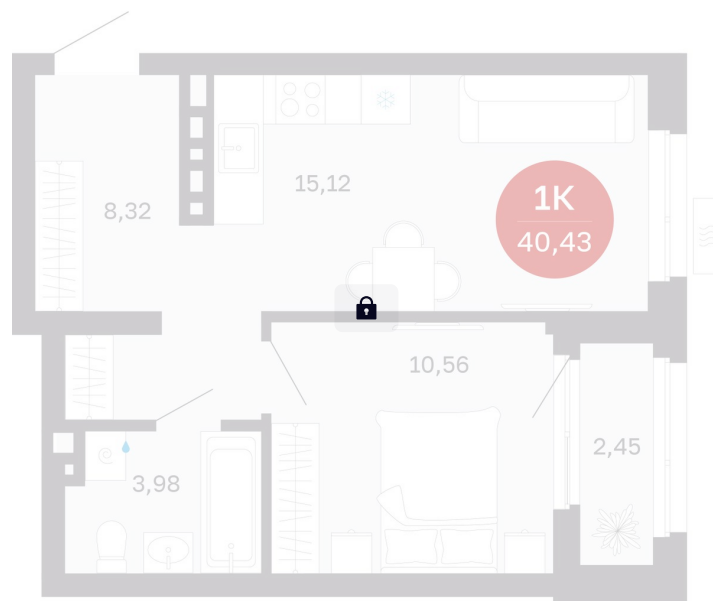

Номер: 128/С6

# 1 комнатная 40.43 м<sup>2</sup>

Отсканируйте QR-код  
и смотрите на сайте  
balance-  
development.ru

## 6 360 000 руб.

В ипотеку от 25 981 руб.

Предчистовая отделка

Проект	Сибирская калина	Корпус	Дом 4
Этаж	11	Секция	6
Сдача	1 кв. 2029		

14.06.2026 11:32 (Мск)

Не является публичной офертой, цена может быть скорректирована.  
Информация взята с сайта «balance-development.ru».

# На генплане Дом 4

1 комнатная 40.43 м<sup>2</sup>

14.06.2026 11:32 (Мск)

Не является публичной офертой, цена может быть скорректирована.  
Информация взята с сайта «balance-development.ru».