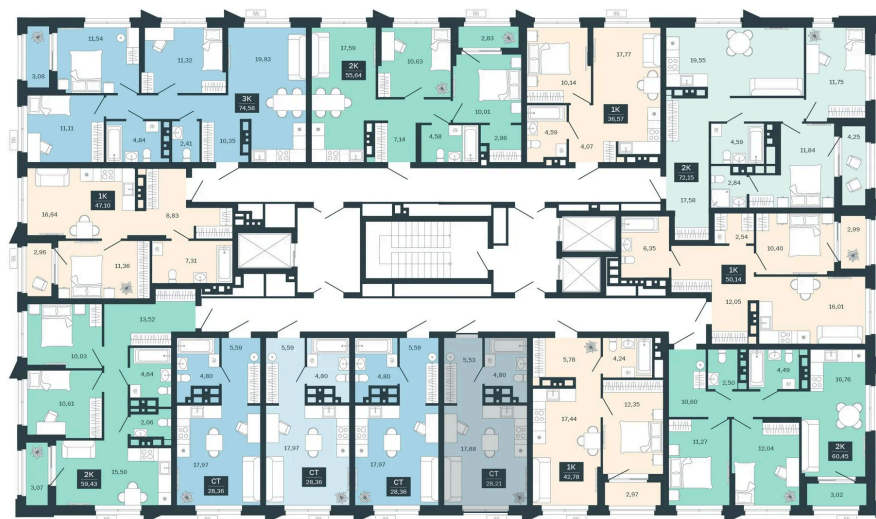

Номер: 282/C5

Студия 28.21 м²

Отсканируйте QR-код
и смотрите на сайте
balance-
development.ru

~~4 790 000 руб.~~

4 790 000 руб.

В ипотеку от 19 568 руб.

Предчистовая отделка

Проект	Сибирская калина	Корпус	Дом 3
Этаж	23	Секция	5
Сдача	1 кв. 2029		

12.06.2026 20:44 (Мск)

Не является публичной офертой, цена может быть скорректирована.
Информация взята с сайта «balance-development.ru».

На этаже 23

Студия 28.21 м²

12.06.2026 20:44 (Мск)

Не является публичной офертой, цена может быть скорректирована.
Информация взята с сайта «balance-development.ru».

На генплане Дом 3

Студия 28.21 м²

12.06.2026 20:44 (Мск)

Не является публичной офертой, цена может быть скорректирована.
Информация взята с сайта «balance-development.ru».