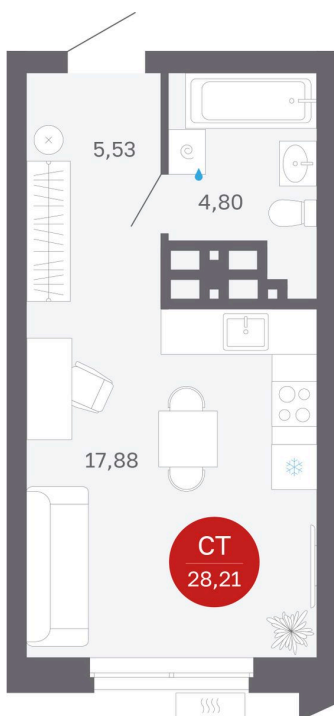

Номер: 282/C5

Студия 28.21 м²

Отсканируйте QR-код
и смотрите на сайте
balance-
development.ru

~~4 790 000 руб.~~

4 790 000 руб.

В ипотеку от 19 568 руб.

Предчистовая отделка

Проект	Сибирская калина	Корпус	Дом 3
Этаж	23	Секция	5
Сдача	1 кв. 2029		

12.06.2026 20:44 (Мск)

Не является публичной офертой, цена может быть скорректирована.
Информация взята с сайта «balance-development.ru».

На этаже 23

Студия 28.21 м²

12.06.2026 20:44 (Мск)

Не является публичной офертой, цена может быть скорректирована.
Информация взята с сайта «balance-development.ru».

На генплане Дом 3

Студия 28.21 м²

12.06.2026 20:44 (Мск)

Не является публичной офертой, цена может быть скорректирована.
Информация взята с сайта «balance-development.ru».