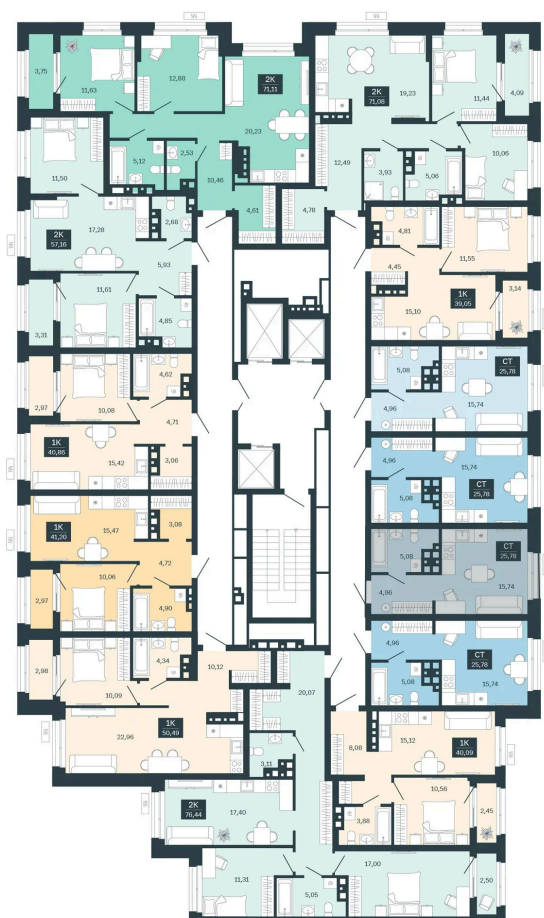

Номер: 217/С6

# Студия 25.78 м<sup>2</sup>

Отсканируйте QR-код  
и смотрите на сайте  
balance-  
development.ru

~~4 430 000 руб.~~

**4 430 000 руб.**

В ипотеку от 18 097 руб.

Предчистовая отделка

|        |                  |        |       |
|--------|------------------|--------|-------|
| Проект | Сибирская калина | Корпус | Дом 4 |
| Этаж   | 18               | Секция | 6     |
| Сдача  | 1 кв. 2029       |        |       |

# На этаже 18

Студия 25.78 м<sup>2</sup>

12.06.2026 18:13 (Мск)

Не является публичной офертой, цена может быть скорректирована.  
Информация взята с сайта «balance-development.ru».

# На генплане Дом 4

Студия 25.78 м<sup>2</sup>

12.06.2026 18:13 (Мск)

Не является публичной офертой, цена может быть скорректирована.  
Информация взята с сайта «balance-development.ru».