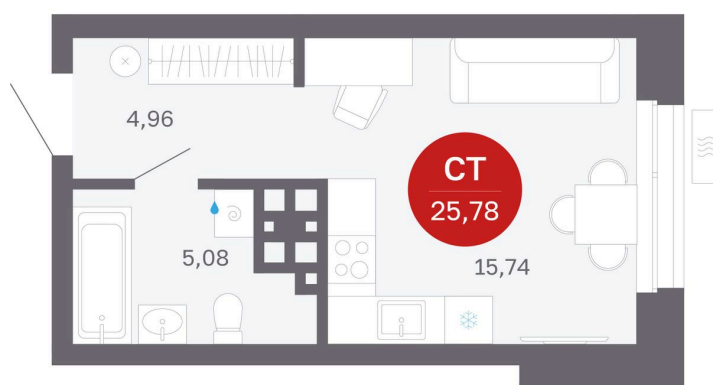

# Студия 25.78 м<sup>2</sup>

Отсканируйте QR-код  
и смотрите на сайте  
balance-  
development.ru

~~4 430 000 руб.~~

**4 430 000 руб.**

В ипотеку от 18 097 руб.

Предчистовая отделка

|        |                  |        |       |
|--------|------------------|--------|-------|
| Проект | Сибирская калина | Корпус | Дом 4 |
| Этаж   | 18               | Секция | 6     |
| Сдача  | 1 кв. 2029       |        |       |

# На генплане Дом 4

Студия 25.78 м<sup>2</sup>

12.06.2026 18:13 (Мск)

Не является публичной офертой, цена может быть скорректирована.  
Информация взята с сайта «balance-development.ru».