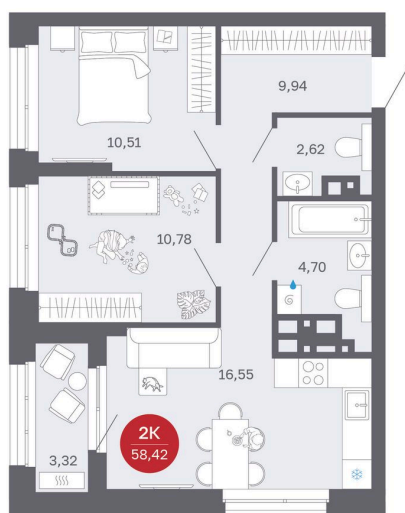

Номер: 210/С1

2 комнатная 58.42 м²

Отсканируйте QR-код
и смотрите на сайте
balance-
development.ru

~~9 980 000 руб.~~

8 640 000 руб.

Выгода июня до 30.06.2026

Предчистовая отделка

Проект	Сибирская калина	Корпус	Дом 1
Этаж	18	Секция	1
Сдача	2 кв. 2027		

14.06.2026 12:37 (Мск)

Не является публичной офертой, цена может быть скорректирована.
Информация взята с сайта «balance-development.ru».

На генплане Дом 1

2 комнатная 58.42 м²

14.06.2026 12:37 (Мск)

Не является публичной офертой, цена может быть скорректирована.
Информация взята с сайта «balance-development.ru».