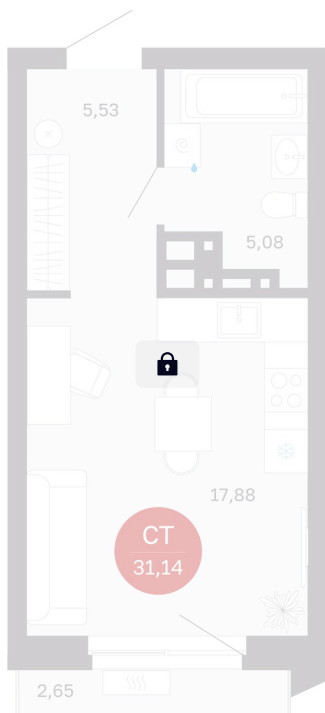

Номер: 61/С5

# Студия 28.49 м<sup>2</sup>

Отсканируйте QR-код  
и смотрите на сайте  
balance-  
development.ru

## 4 990 000 руб.

В ипотеку от 20 385 руб.

Предчистовая отделка

Проект	Сибирская калина	Корпус	Дом 3
Этаж	6	Секция	5
Сдача	1 кв. 2029		

12.06.2026 16:30 (Мск)

Не является публичной офертой, цена может быть скорректирована.  
Информация взята с сайта «balance-development.ru».

# На этаже 6

Студия 28.49 м<sup>2</sup>

12.06.2026 16:30 (Мск)

Не является публичной офертой, цена может быть скорректирована.  
Информация взята с сайта «balance-development.ru».