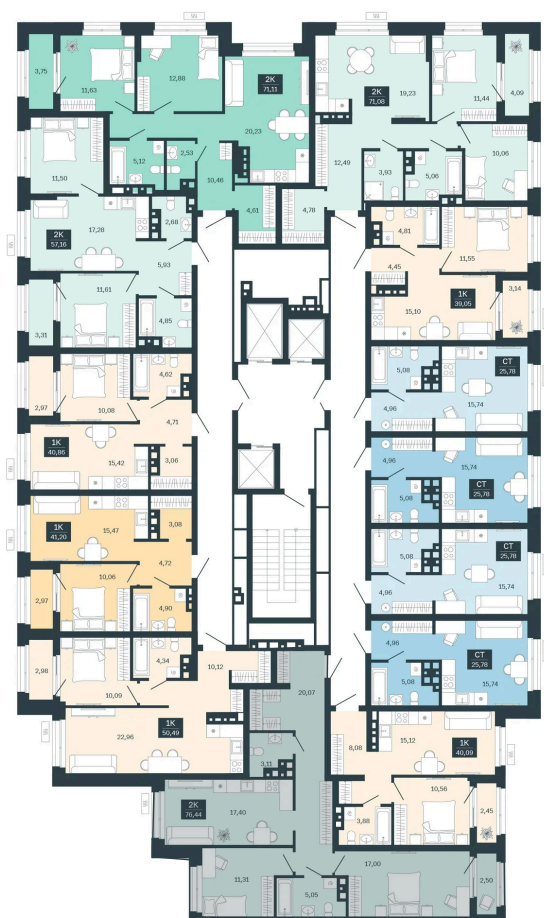

# 2 комнатная 76.44 м<sup>2</sup>

Отсканируйте QR-код  
и смотрите на сайте  
balance-  
development.ru

## 10 290 000 руб.

В ипотеку от 43 140 руб.

Предчистовая отделка

Проект	Сибирская калина	Корпус	Дом 4
Этаж	16	Секция	6
Сдача	1 кв. 2029		

12.06.2026 16:31 (Мск)

Не является публичной офертой, цена может быть скорректирована.  
Информация взята с сайта «balance-development.ru».

# На этаже 16

2 комнатная 76.44 м<sup>2</sup>

12.06.2026 16:31 (Мск)

Не является публичной офертой, цена может быть скорректирована.  
Информация взята с сайта «balance-development.ru».

# На генплане Дом 4

2 комнатная 76.44 м<sup>2</sup>

12.06.2026 16:31 (Мск)

Не является публичной офертой, цена может быть скорректирована.  
Информация взята с сайта «balance-development.ru».