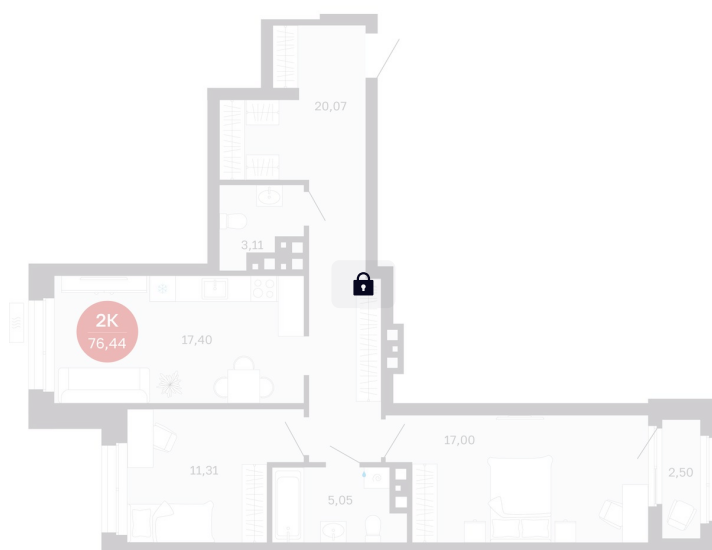

# 2 комнатная 76.44 м<sup>2</sup>

Отсканируйте QR-код  
и смотрите на сайте  
balance-  
development.ru

## 10 290 000 руб.

В ипотеку от 43 140 руб.

Предчистовая отделка

Проект	Сибирская калина	Корпус	Дом 4
Этаж	16	Секция	6
Сдача	1 кв. 2029		

12.06.2026 16:31 (Мск)

Не является публичной офертой, цена может быть скорректирована.  
Информация взята с сайта «balance-development.ru».