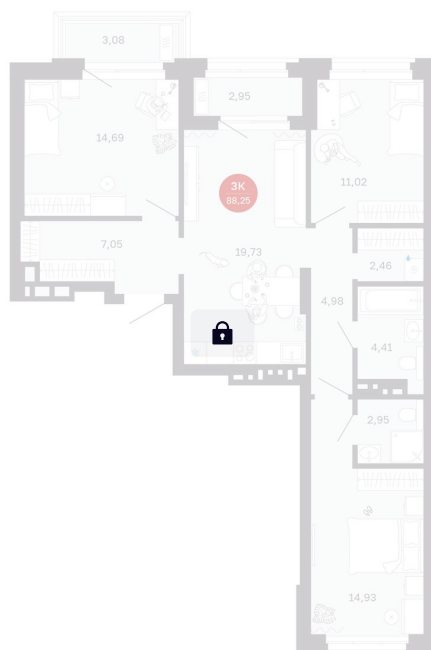

Номер: 15/C2

3 комнатная 88.25 м²

Отсканируйте QR-код
и смотрите на сайте
balance-
development.ru

Цена по запросу

Предчистовая отделка

Проект	Сибирская калина	Корпус	Дом 2
Этаж	4	Секция	2
Сдача	2 кв. 2027		

12.06.2026 21:55 (Мск)

Не является публичной офертой, цена может быть скорректирована.
Информация взята с сайта «balance-development.ru».

На этаже 4

3 комнатная 88.25 м²

12.06.2026 21:55 (Мск)

Не является публичной офертой, цена может быть скорректирована.
Информация взята с сайта «balance-development.ru».