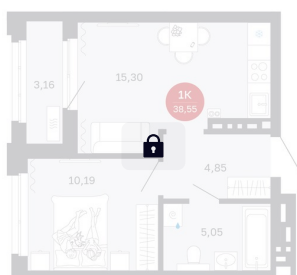

Номер: 20/C2

1 комнатная 38.55 м²

Отсканируйте QR-код
и смотрите на сайте
balance-
development.ru

Цена по запросу

Предчистовая отделка

Проект	Сибирская калина	Корпус	Дом 2
Этаж	4	Секция	2
Сдача	2 кв. 2027		

12.06.2026 09:05 (Мск)

Не является публичной офертой, цена может быть скорректирована.
Информация взята с сайта «balance-development.ru».

На этаже 4

1 комнатная 38.55 м²

12.06.2026 09:05 (Мск)

Не является публичной офертой, цена может быть скорректирована.
Информация взята с сайта «balance-development.ru».