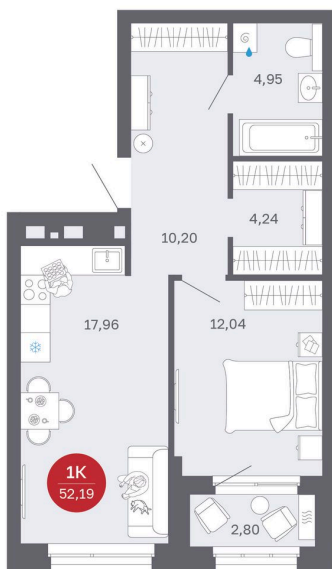

Номер: 209/С1

1 комнатная 52.19 м²

Отсканируйте QR-код
и смотрите на сайте
balance-
development.ru

~~9 240 000 руб.~~

8 100 000 руб.

В ипотеку от 33 089 руб.

Выгода июня до 30.06.2026

Предчистовая отделка

Проект	Сибирская калина	Корпус	Дом 1
Этаж	18	Секция	1
Сдача	2 кв. 2027		

12.06.2026 19:40 (Мск)

Не является публичной офертой, цена может быть скорректирована.
Информация взята с сайта «balance-development.ru».

На этаже 18

1 комнатная 52.19 м²

12.06.2026 19:40 (Мск)

Не является публичной офертой, цена может быть скорректирована.
Информация взята с сайта «balance-development.ru».

На генплане Дом 1

1 комнатная 52.19 м²