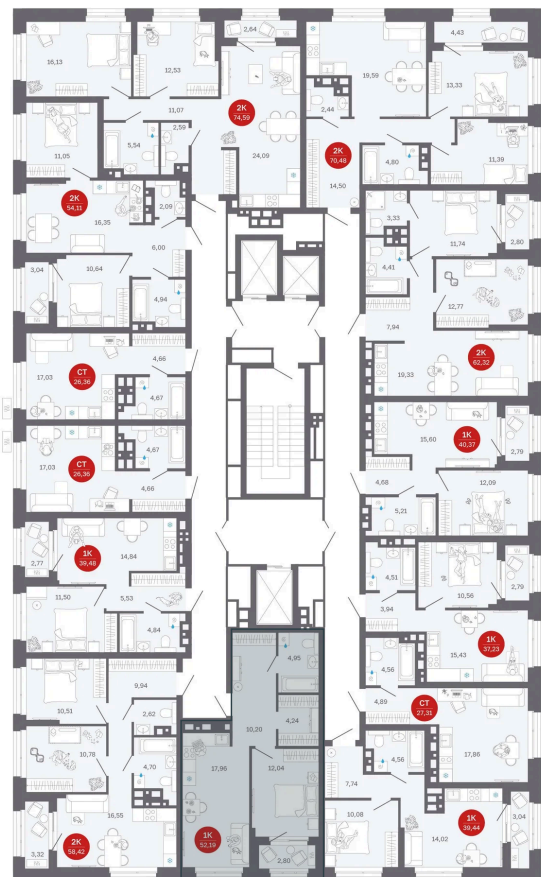

Номер: 209/С1

1 комнатная 52.19 м²

Отсканируйте QR-код
и смотрите на сайте
balance-
development.ru

~~9 240 000 руб.~~

8 100 000 руб.

В ипотеку от 33 089 руб.

Выгода июня до 30.06.2026

Предчистовая отделка

Проект	Сибирская калина	Корпус	Дом 1
Этаж	18	Секция	1
Сдача	2 кв. 2027		

12.06.2026 19:40 (Мск)

Не является публичной офертой, цена может быть скорректирована.
Информация взята с сайта «balance-development.ru».

На этаже 18

1 комнатная 52.19 м²

12.06.2026 19:40 (Мск)

Не является публичной офертой, цена может быть скорректирована.
Информация взята с сайта «balance-development.ru».

На генплане Дом 1

1 комнатная 52.19 м²