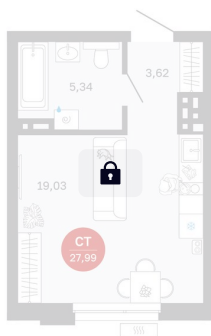

Номер: 52/С2

Студия 27.99 м²

Отсканируйте QR-код
и смотрите на сайте
balance-
development.ru

5 580 000 руб.

В ипотеку от 22 795 руб.

Предчистовая отделка

Проект	Сибирская калина	Корпус	Дом 2
Этаж	9	Секция	2
Сдача	2 кв. 2027		

12.06.2026 18:58 (Мск)

Не является публичной офертой, цена может быть скорректирована.
Информация взята с сайта «balance-development.ru».

На генплане Дом 2

Студия 27.99 м²

12.06.2026 18:58 (Мск)

Не является публичной офертой, цена может быть скорректирована.
Информация взята с сайта «balance-development.ru».