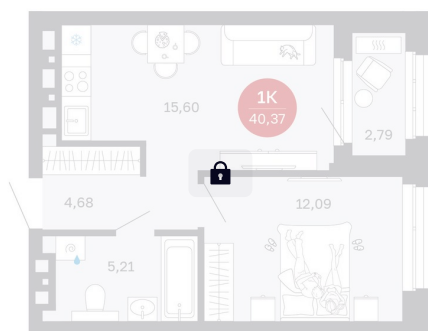

Номер: 283/С1

1 комнатная 40.37 м²

Отсканируйте QR-код
и смотрите на сайте
balance-
development.ru

Цена по запросу

Предчистовая отделка

Проект	Сибирская калина	Корпус	Дом 1
Этаж	23	Секция	1
Сдача	2 кв. 2027		

14.06.2026 11:22 (Мск)

Не является публичной офертой, цена может быть скорректирована.
Информация взята с сайта «balance-development.ru».

На генплане Дом 1

1 комнатная 40.37 м²

14.06.2026 11:22 (Мск)

Не является публичной офертой, цена может быть скорректирована.
Информация взята с сайта «balance-development.ru».