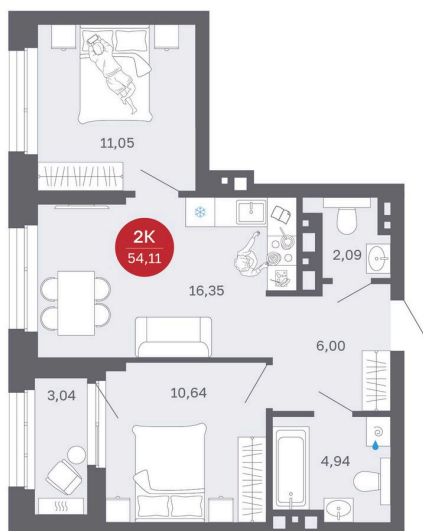

Номер: 188/С1

2 комнатная 54.11 м²

Отсканируйте QR-код
и смотрите на сайте
balance-
development.ru

~~9 250 000 руб.~~

8 170 000 руб.

Выгода июня до 30.06.2026

Предчистовая отделка

Проект	Сибирская калина	Корпус	Дом 1
Этаж	16	Секция	1
Сдача	2 кв. 2027		

12.06.2026 09:21 (Мск)

Не является публичной офертой, цена может быть скорректирована.
Информация взята с сайта «balance-development.ru».

На генплане Дом 1

2 комнатная 54.11 м²

12.06.2026 09:21 (Мск)

Не является публичной офертой, цена может быть скорректирована.
Информация взята с сайта «balance-development.ru».