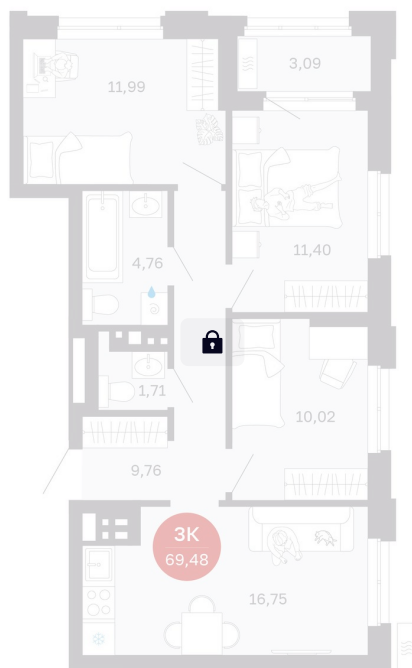

Номер: 118/С4

3 комнатная 69.48 м²

Отсканируйте QR-код
и смотрите на сайте
balance-
development.ru

13 220 000 руб.

В ипотеку от 55 423 руб.

Предчистовая отделка

Проект	Сибирская калина	Корпус	Дом 2
Этаж	3	Секция	4
Сдача	2 кв. 2027		

12.06.2026 13:54 (Мск)

Не является публичной офертой, цена может быть скорректирована.
Информация взята с сайта «balance-development.ru».

На этаже 3

3 комнатная 69.48 м²

12.06.2026 13:54 (Мск)

Не является публичной офертой, цена может быть скорректирована.
Информация взята с сайта «balance-development.ru».

На генплане Дом 2

3 комнатная 69.48 м²

12.06.2026 13:54 (Мск)

Не является публичной офертой, цена может быть скорректирована.
Информация взята с сайта «balance-development.ru».