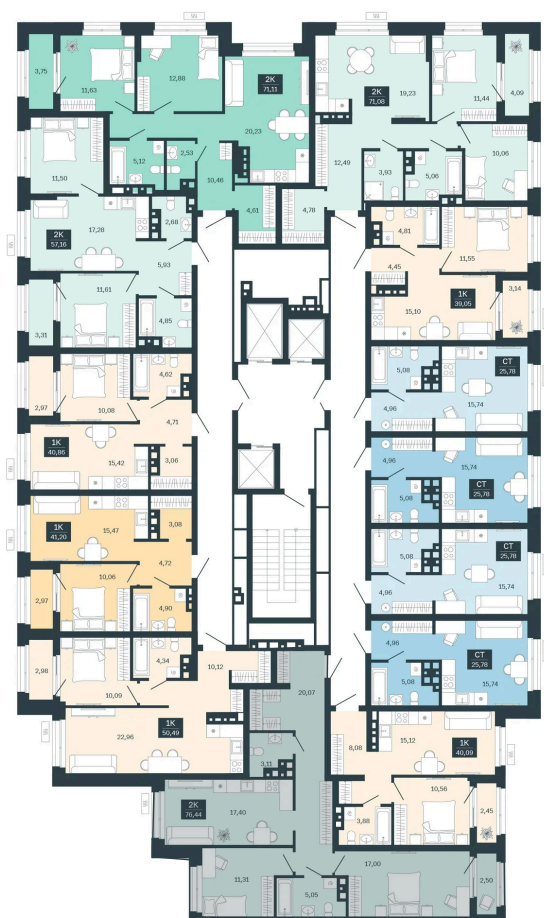

Номер: 168/С6

2 комнатная 76.44 м²

Отсканируйте QR-код
и смотрите на сайте
balance-
development.ru

~~10 290 000 руб.~~

10 290 000 руб.

Рассрочка без переплат до 31.03.2028

Предчистовая отделка

Проект	Сибирская калина	Корпус	Дом 4
Этаж	14	Секция	6
Сдача	1 кв. 2029		

12.06.2026 10:33 (Мск)

Не является публичной офертой, цена может быть скорректирована.
Информация взята с сайта «balance-development.ru».

На этаже 14

2 комнатная 76.44 м²

12.06.2026 10:33 (Мск)

Не является публичной офертой, цена может быть скорректирована.
Информация взята с сайта «balance-development.ru».

На генплане Дом 4

2 комнатная 76.44 м²

12.06.2026 10:33 (Мск)

Не является публичной офертой, цена может быть скорректирована.
Информация взята с сайта «balance-development.ru».