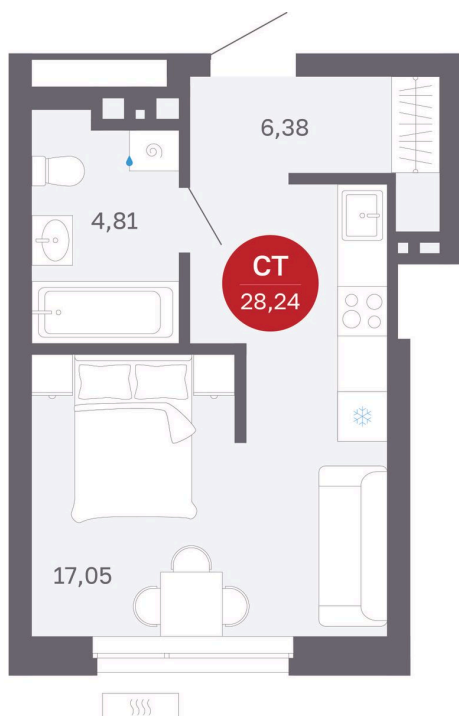

Номер: 366/С7

Студия 28.24 м²

Отсканируйте QR-код
и смотрите на сайте
balance-
development.ru

~~4 770 000 руб.~~

4 770 000 руб.

В ипотеку от 19 486 руб.

Предчистовая отделка

Проект	Сибирская калина	Корпус	Дом 4
Этаж	16	Секция	7
Сдача	1 кв. 2029		

12.06.2026 19:18 (Мск)

Не является публичной офертой, цена может быть скорректирована.
Информация взята с сайта «balance-development.ru».

На генплане Дом 4

Студия 28.24 м²

12.06.2026 19:18 (Мск)

Не является публичной офертой, цена может быть скорректирована.
Информация взята с сайта «balance-development.ru».