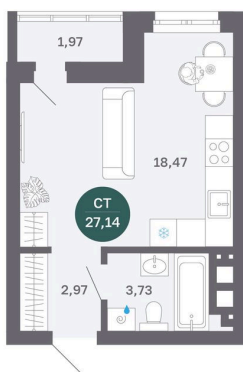

Номер: 210

Студия 27.14 м²

Отсканируйте QR-код
и смотрите на сайте
balance-
development.ru

5 900 000 руб.

Рассрочка без переплат до 31.12.2026

Предчистовая отделка

Проект	Румянский	Корпус	2 очередь
Этаж	12	Секция	2
Сдача	4 кв. 2026		

12.06.2026 08:58 (Мск)

Не является публичной офертой, цена может быть скорректирована.
Информация взята с сайта «balance-development.ru».

На этаже 12

Студия 27.14 м²

12.06.2026 08:58 (Мск)

Не является публичной офертой, цена может быть скорректирована.
Информация взята с сайта «balance-development.ru».

На генплане 2 очередь

Студия 27.14 м²

12.06.2026 08:58 (Мск)

Не является публичной офертой, цена может быть скорректирована.
Информация взята с сайта «balance-development.ru».