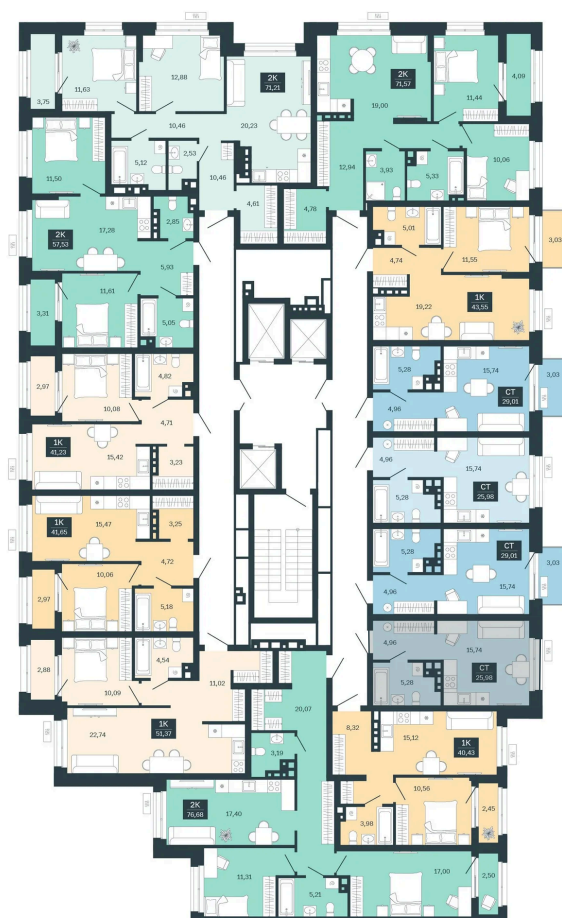

Номер: 23/С6

Студия 25.98 м²

Отсканируйте QR-код
и смотрите на сайте
balance-
development.ru

3 700 000 руб.

В ипотеку от 15 115 руб.

Предчистовая отделка

Проект	Сибирская калина	Корпус	Дом 4
Этаж	3	Секция	6
Сдача	1 кв. 2029		

12.06.2026 19:42 (Мск)

Не является публичной офертой, цена может быть скорректирована.
Информация взята с сайта «balance-development.ru».

На этаже 3

Студия 25.98 м²

12.06.2026 19:42 (Мск)

Не является публичной офертой, цена может быть скорректирована.
Информация взята с сайта «balance-development.ru».

На генплане Дом 4

Студия 25.98 м²

12.06.2026 19:42 (Мск)

Не является публичной офертой, цена может быть скорректирована.
Информация взята с сайта «balance-development.ru».