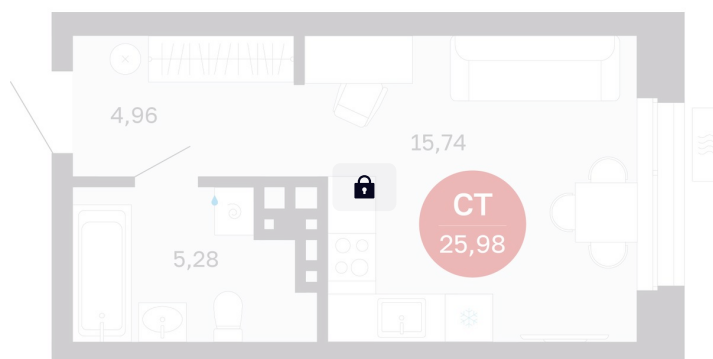

Номер: 23/С6

Студия 25.98 м²

Отсканируйте QR-код
и смотрите на сайте
balance-
development.ru

3 700 000 руб.

В ипотеку от 15 115 руб.

Предчистовая отделка

Проект	Сибирская калина	Корпус	Дом 4
Этаж	3	Секция	6
Сдача	1 кв. 2029		

12.06.2026 19:42 (Мск)

Не является публичной офертой, цена может быть скорректирована.
Информация взята с сайта «balance-development.ru».

На этаже 3

Студия 25.98 м²

12.06.2026 19:42 (Мск)

Не является публичной офертой, цена может быть скорректирована.
Информация взята с сайта «balance-development.ru».