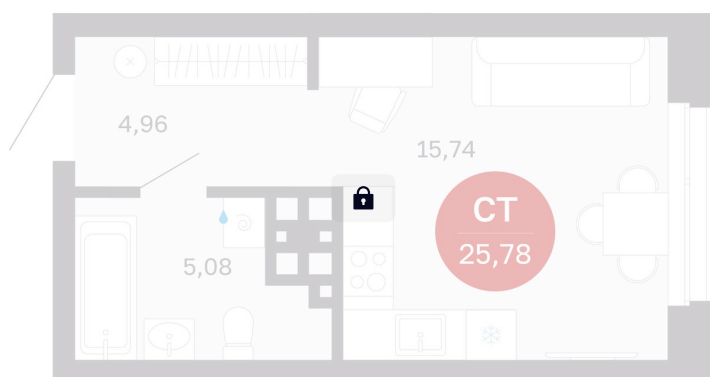

# Студия 25.78 м<sup>2</sup>

Отсканируйте QR-код  
и смотрите на сайте  
balance-  
development.ru