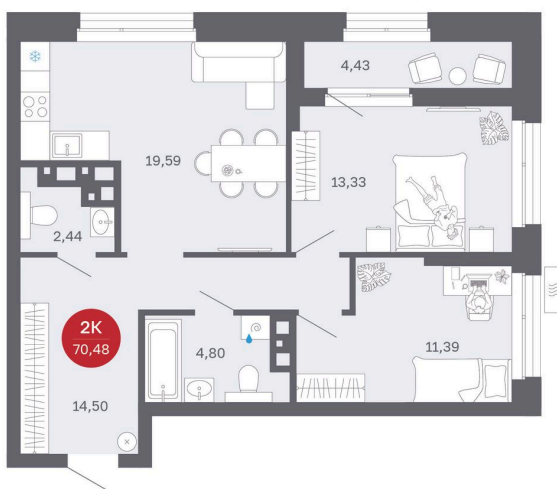

Номер: 190/С1

2 комнатная 70.48 м²

Отсканируйте QR-код
и смотрите на сайте
balance-
development.ru

~~11 960 000 руб.~~

10 350 000 руб.

В ипотеку от 43 391 руб.

Выгода июня до 30.06.2026

Предчистовая отделка

Проект	Сибирская калина	Корпус	Дом 1
Этаж	16	Секция	1
Сдача	2 кв. 2027		

12.06.2026 10:31 (Мск)

Не является публичной офертой, цена может быть скорректирована.
Информация взята с сайта «balance-development.ru».

На генплане Дом 1

2 комнатная 70.48 м²

12.06.2026 10:31 (Мск)

Не является публичной офертой, цена может быть скорректирована.
Информация взята с сайта «balance-development.ru».