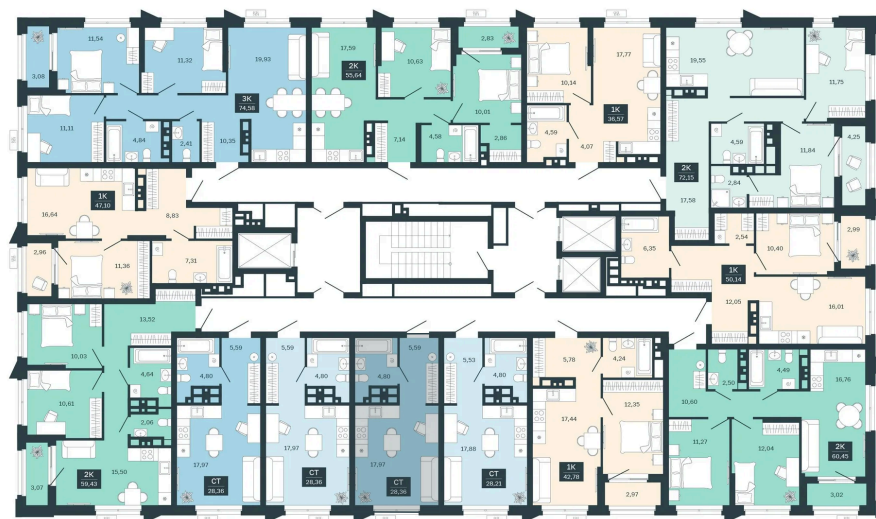

Номер: 283/C5

Студия 28.36 м²

Отсканируйте QR-код
и смотрите на сайте
balance-
development.ru

~~4 820 000 руб.~~

4 820 000 руб.

В ипотеку от 19 690 руб.

Предчистовая отделка

Проект	Сибирская калина	Корпус	Дом 3
Этаж	23	Секция	5
Сдача	1 кв. 2029		

12.06.2026 19:00 (Мск)

Не является публичной офертой, цена может быть скорректирована.
Информация взята с сайта «balance-development.ru».

На этаже 23

Студия 28.36 м²

12.06.2026 19:00 (Мск)

Не является публичной офертой, цена может быть скорректирована.
Информация взята с сайта «balance-development.ru».

На генплане Дом 3

Студия 28.36 м²

12.06.2026 19:00 (Мск)

Не является публичной офертой, цена может быть скорректирована.
Информация взята с сайта «balance-development.ru».