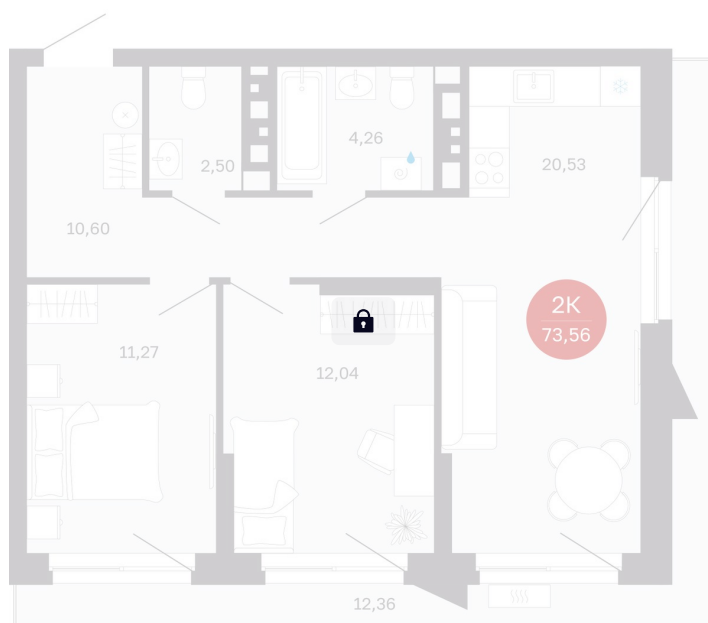

Номер: 215/C5

2 комнатная 61.2 м²

Отсканируйте QR-код
и смотрите на сайте
balance-
development.ru

10 640 000 руб.

В ипотеку от 44 607 руб.

Предчистовая отделка

Проект	Сибирская калина	Корпус	Дом 3
Этаж	18	Секция	5
Сдача	1 кв. 2029		

12.06.2026 16:38 (Мск)

Не является публичной офертой, цена может быть скорректирована.
Информация взята с сайта «balance-development.ru».

На этаже 18

2 комнатная 61.2 м²

12.06.2026 16:38 (Мск)

Не является публичной офертой, цена может быть скорректирована.
Информация взята с сайта «balance-development.ru».

На генплане Дом 3

2 комнатная 61.2 м²

12.06.2026 16:38 (Мск)

Не является публичной офертой, цена может быть скорректирована.
Информация взята с сайта «balance-development.ru».