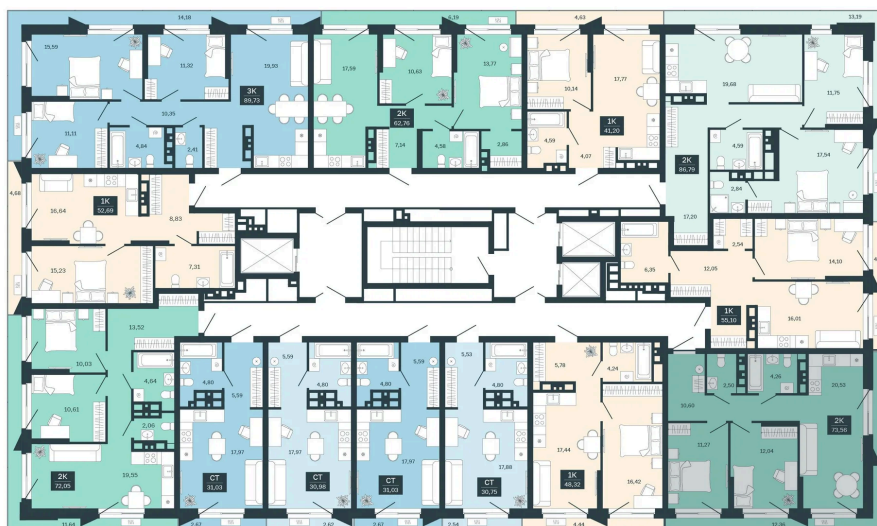

Номер: 215/C5

2 комнатная 61.2 м²

Отсканируйте QR-код
и смотрите на сайте
balance-
development.ru

10 640 000 руб.

В ипотеку от 44 607 руб.

Предчистовая отделка

Проект	Сибирская калина	Корпус	Дом 3
Этаж	18	Секция	5
Сдача	1 кв. 2029		

12.06.2026 16:38 (Мск)

Не является публичной офертой, цена может быть скорректирована.
Информация взята с сайта «balance-development.ru».

На этаже 18

2 комнатная 61.2 м²

12.06.2026 16:38 (Мск)

Не является публичной офертой, цена может быть скорректирована.
Информация взята с сайта «balance-development.ru».

На генплане Дом 3

2 комнатная 61.2 м²

12.06.2026 16:38 (Мск)

Не является публичной офертой, цена может быть скорректирована.
Информация взята с сайта «balance-development.ru».