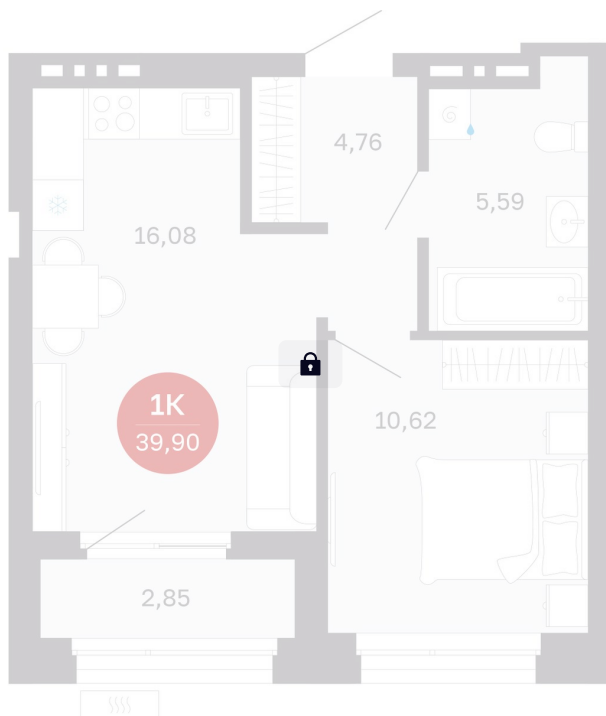

Номер: 481/С8

1 комнатная 39.9 м²

Отсканируйте QR-код
и смотрите на сайте
balance-
development.ru

Цена по запросу

Предчистовая отделка

Проект	Сибирская калина	Корпус	Дом 4
Этаж	8	Секция	8
Сдача	1 кв. 2029		

12.06.2026 11:41 (Мск)

Не является публичной офертой, цена может быть скорректирована.
Информация взята с сайта «balance-development.ru».

На этаже 8

1 комнатная 39.9 м²

12.06.2026 11:41 (Мск)

Не является публичной офертой, цена может быть скорректирована.
Информация взята с сайта «balance-development.ru».

На генплане Дом 4

1 комнатная 39.9 м²

12.06.2026 11:41 (Мск)

Не является публичной офертой, цена может быть скорректирована.
Информация взята с сайта «balance-development.ru».