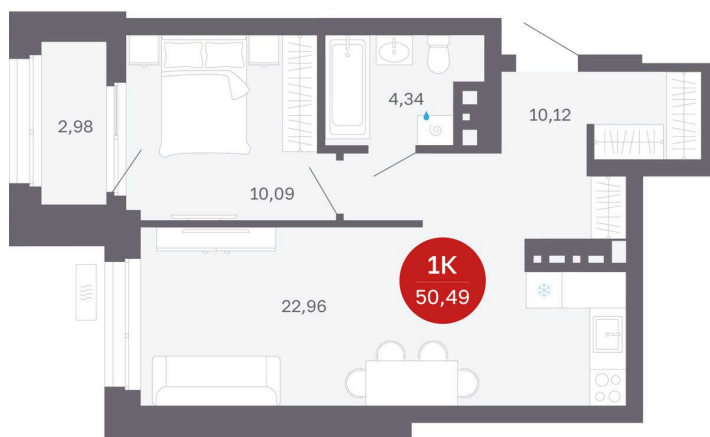

# 1 комнатная 50.49 м<sup>2</sup>

Отсканируйте QR-код  
и смотрите на сайте  
balance-  
development.ru

~~7 850 000 руб.~~

**7 850 000 руб.**

В ипотеку от 32 068 руб.

Рассрочка без переплат до 31.03.2028

Предчистовая отделка

Проект	Сибирская калина	Корпус	Дом 4
Этаж	15	Секция	6
Сдача	1 кв. 2029		

12.06.2026 16:45 (Мск)

Не является публичной офертой, цена может быть скорректирована.  
Информация взята с сайта «balance-development.ru».

# На генплане Дом 4

1 комнатная 50.49 м<sup>2</sup>

12.06.2026 16:45 (Мск)

Не является публичной офертой, цена может быть скорректирована.  
Информация взята с сайта «balance-development.ru».