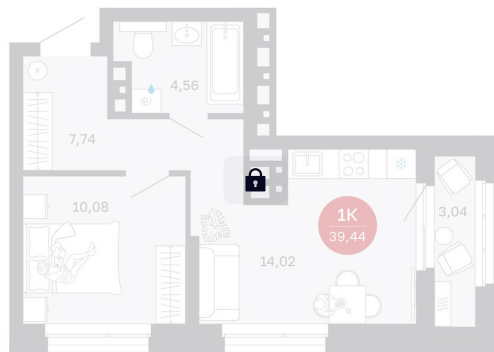

Номер: 234/С1

1 комнатная 39.44 м²

Отсканируйте QR-код
и смотрите на сайте
balance-
development.ru

Цена по запросу

Предчистовая отделка

Проект	Сибирская калина	Корпус	Дом 1
Этаж	19	Секция	1
Сдача	2 кв. 2027		

12.06.2026 18:59 (Мск)

Не является публичной офертой, цена может быть скорректирована.
Информация взята с сайта «balance-development.ru».

На этаже 19

1 комнатная 39.44 м²

12.06.2026 18:59 (Мск)

Не является публичной офертой, цена может быть скорректирована.
Информация взята с сайта «balance-development.ru».