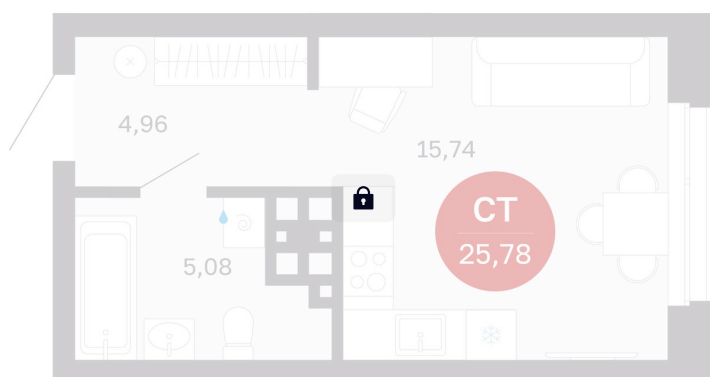

Номер: 189/С6

Студия 25.78 м²

Отсканируйте QR-код
и смотрите на сайте
balance-
development.ru

4 400 000 руб.

В ипотеку от 17 975 руб.

Предчистовая отделка

Проект	Сибирская калина	Корпус	Дом 4
Этаж	16	Секция	6
Сдача	1 кв. 2029		

14.06.2026 11:18 (Мск)

Не является публичной офертой, цена может быть скорректирована.
Информация взята с сайта «balance-development.ru».

На генплане Дом 4

Студия 25.78 м²

14.06.2026 11:18 (Мск)

Не является публичной офертой, цена может быть скорректирована.
Информация взята с сайта «balance-development.ru».