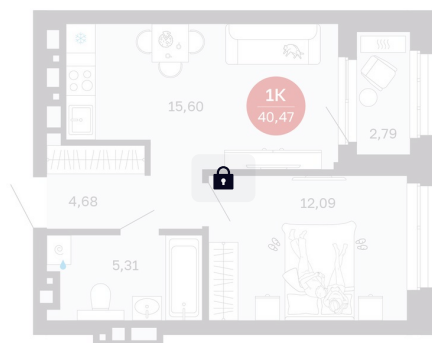

Номер: 140/С1

1 комнатная 40.47 м²

Отсканируйте QR-код
и смотрите на сайте
balance-
development.ru

6 860 000 руб.

В ипотеку от 28 024 руб.

Предчистовая отделка

Проект	Сибирская калина	Корпус	Дом 1
Этаж	12	Секция	1
Сдача	2 кв. 2027		

12.06.2026 19:24 (Мск)

Не является публичной офертой, цена может быть скорректирована.
Информация взята с сайта «balance-development.ru».

На этаже 12

1 комнатная 40.47 м²

12.06.2026 19:24 (Мск)

Не является публичной офертой, цена может быть скорректирована.
Информация взята с сайта «balance-development.ru».

На генплане Дом 1

1 комнатная 40.47 м²

12.06.2026 19:24 (Мск)

Не является публичной офертой, цена может быть скорректирована.
Информация взята с сайта «balance-development.ru».