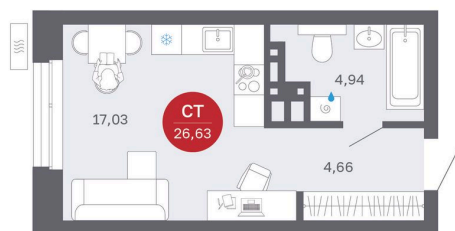

Номер: 108/С1

Студия 26.63 м²

Отсканируйте QR-код
и смотрите на сайте
balance-
development.ru

4 590 000 руб.

В ипотеку от 18 751 руб.

Предчистовая отделка

Проект	Сибирская калина	Корпус	Дом 1
Этаж	10	Секция	1
Сдача	2 кв. 2027		

12.06.2026 09:12 (Мск)

Не является публичной офертой, цена может быть скорректирована.
Информация взята с сайта «balance-development.ru».

На генплане Дом 1

Студия 26.63 м²

12.06.2026 09:12 (Мск)

Не является публичной офертой, цена может быть скорректирована.
Информация взята с сайта «balance-development.ru».