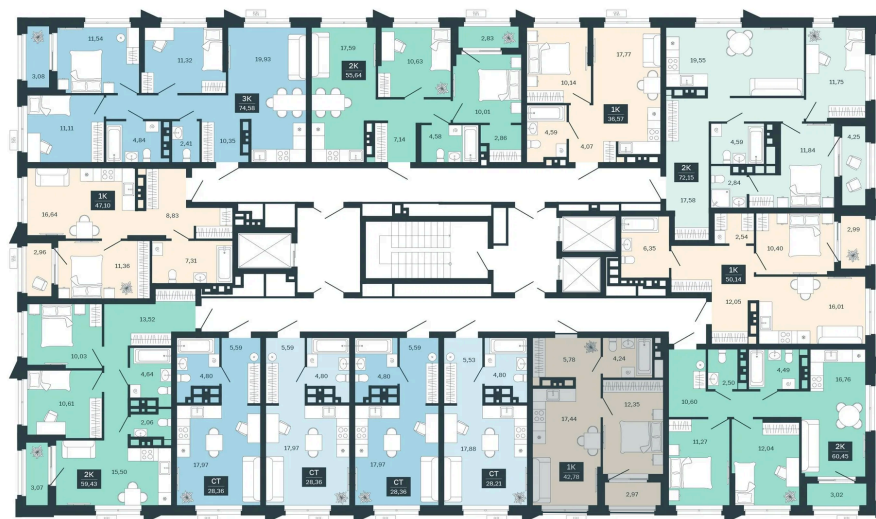

Номер: 255/C5

1 комнатная 42.78 м²

Отсканируйте QR-код
и смотрите на сайте
balance-
development.ru

Цена по запросу

Предчистовая отделка

Проект	Сибирская калина	Корпус	Дом 3
Этаж	21	Секция	5
Сдача	1 кв. 2029		

12.06.2026 15:38 (Мск)

Не является публичной офертой, цена может быть скорректирована.
Информация взята с сайта «balance-development.ru».

На этаже 21

1 комнатная 42.78 м²

12.06.2026 15:38 (Мск)

Не является публичной офертой, цена может быть скорректирована.
Информация взята с сайта «balance-development.ru».

На генплане Дом 3

1 комнатная 42.78 м²

12.06.2026 15:38 (Мск)

Не является публичной офертой, цена может быть скорректирована.
Информация взята с сайта «balance-development.ru».