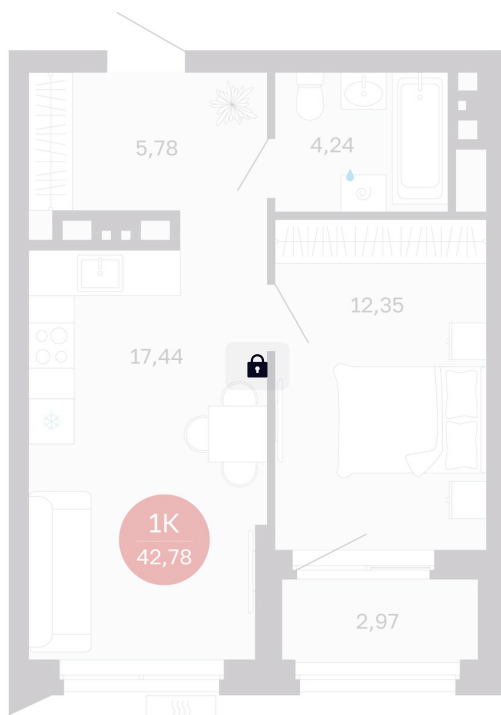

Номер: 255/C5

1 комнатная 42.78 м²

Отсканируйте QR-код
и смотрите на сайте
balance-
development.ru

Цена по запросу

Предчистовая отделка

Проект	Сибирская калина	Корпус	Дом 3
Этаж	21	Секция	5
Сдача	1 кв. 2029		

12.06.2026 15:38 (Мск)

Не является публичной офертой, цена может быть скорректирована.
Информация взята с сайта «balance-development.ru».

На этаже 21

1 комнатная 42.78 м²

12.06.2026 15:38 (Мск)

Не является публичной офертой, цена может быть скорректирована.
Информация взята с сайта «balance-development.ru».

На генплане Дом 3

1 комнатная 42.78 м²

12.06.2026 15:38 (Мск)

Не является публичной офертой, цена может быть скорректирована.
Информация взята с сайта «balance-development.ru».