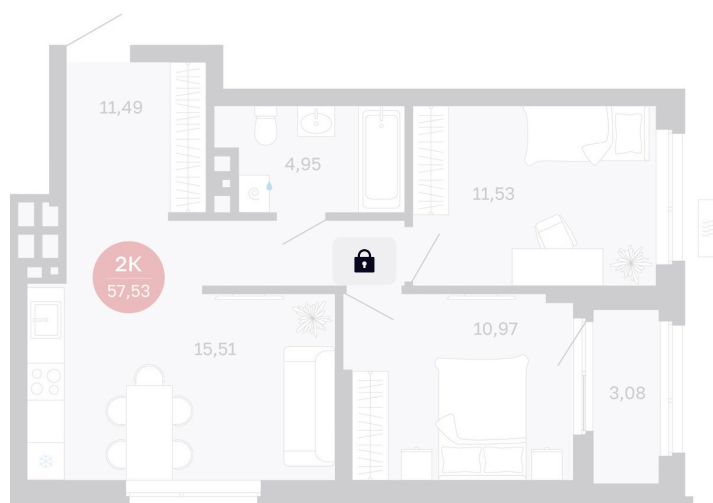

Номер: 446/С7

2 комнатная 57.53 м²

Отсканируйте QR-код
и смотрите на сайте
balance-
development.ru

Цена по запросу

Предчистовая отделка

Проект	Сибирская калина	Корпус	Дом 4
Этаж	25	Секция	7
Сдача	1 кв. 2029		

12.06.2026 19:04 (Мск)

Не является публичной офертой, цена может быть скорректирована.
Информация взята с сайта «balance-development.ru».

На этаже 25

2 комнатная 57.53 м²

12.06.2026 19:04 (Мск)

Не является публичной офертой, цена может быть скорректирована.
Информация взята с сайта «balance-development.ru».

На генплане Дом 4

2 комнатная 57.53 м²

12.06.2026 19:04 (Мск)

Не является публичной офертой, цена может быть скорректирована.
Информация взята с сайта «balance-development.ru».