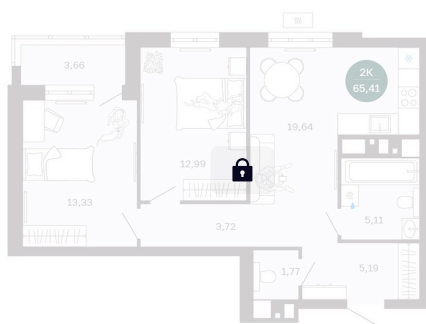

Номер: 132

2 комнатная 65.43 м²

Отсканируйте QR-код
и смотрите на сайте
balance-
development.ru

8 300 000 руб.

В ипотеку от 42 186 руб.

Предчистовая отделка

Проект	Румянский	Корпус	1 очередь
Этаж	13	Секция	1
Сдача	Сдан		

12.06.2026 10:20 (Мск)

Не является публичной офертой, цена может быть скорректирована.
Информация взята с сайта «balance-development.ru».

На этаже 13

2 комнатная 65.43 м²

12.06.2026 10:20 (Мск)

Не является публичной офертой, цена может быть скорректирована.
Информация взята с сайта «balance-development.ru».