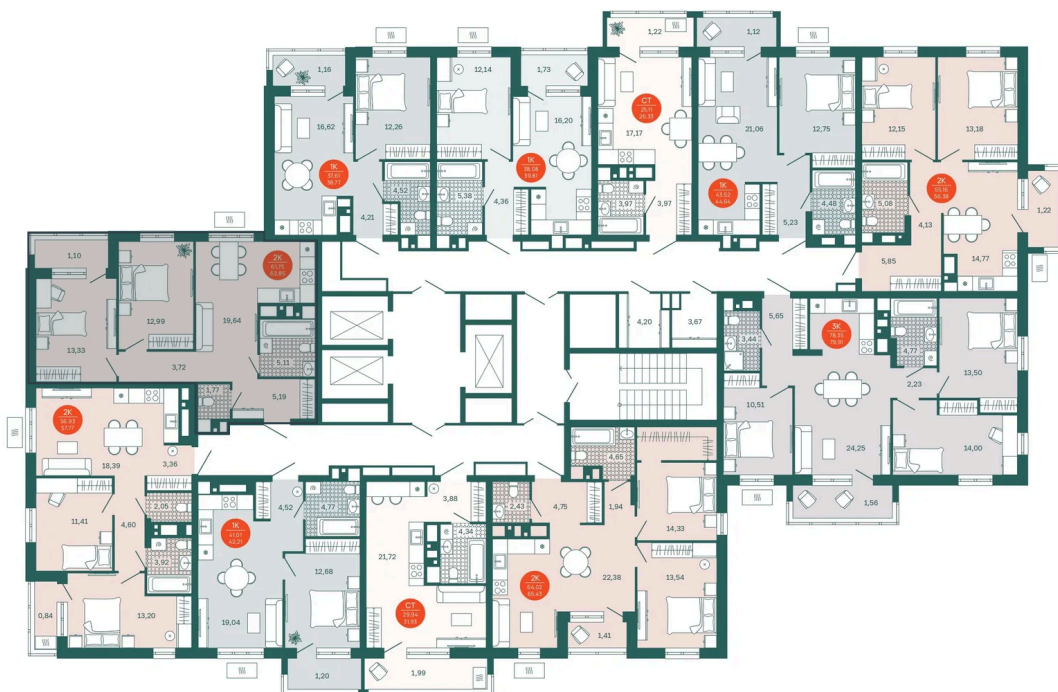

Номер: 132

2 комнатная 65.43 м²

Отсканируйте QR-код
и смотрите на сайте
balance-
development.ru

8 300 000 руб.

В ипотеку от 42 186 руб.

Предчистовая отделка

Проект	Румянский	Корпус	1 очередь
Этаж	13	Секция	1
Сдача	Сдан		

12.06.2026 10:20 (Мск)

Не является публичной офертой, цена может быть скорректирована.
Информация взята с сайта «balance-development.ru».

На этаже 13

2 комнатная 65.43 м²

12.06.2026 10:20 (Мск)

Не является публичной офертой, цена может быть скорректирована.
Информация взята с сайта «balance-development.ru».

На генплане 1 очередь

2 комнатная 65.43 м²

12.06.2026 10:20 (Мск)

Не является публичной офертой, цена может быть скорректирована.
Информация взята с сайта «balance-development.ru».