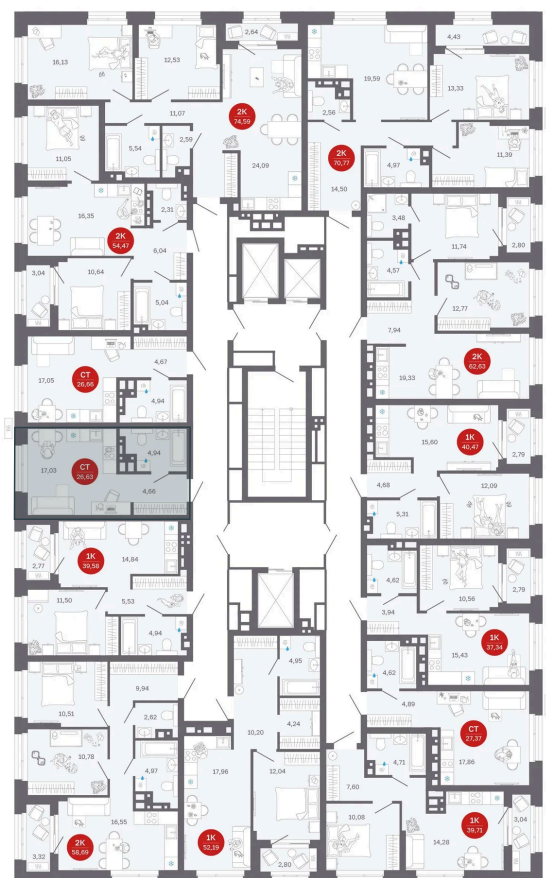

Номер: 121/С1

Студия 26.63 м²

Отсканируйте QR-код
и смотрите на сайте
balance-
development.ru

Цена по запросу

Предчистовая отделка

Проект	Сибирская калина	Корпус	Дом 1
Этаж	11	Секция	1
Сдача	2 кв. 2027		

12.06.2026 13:54 (Мск)

Не является публичной офертой, цена может быть скорректирована.
Информация взята с сайта «balance-development.ru».

На этаже 11

Студия 26.63 м²

12.06.2026 13:54 (Мск)

Не является публичной офертой, цена может быть скорректирована.
Информация взята с сайта «balance-development.ru».

На генплане Дом 1

Студия 26.63 м²

12.06.2026 13:54 (Мск)

Не является публичной офертой, цена может быть скорректирована.
Информация взята с сайта «balance-development.ru».