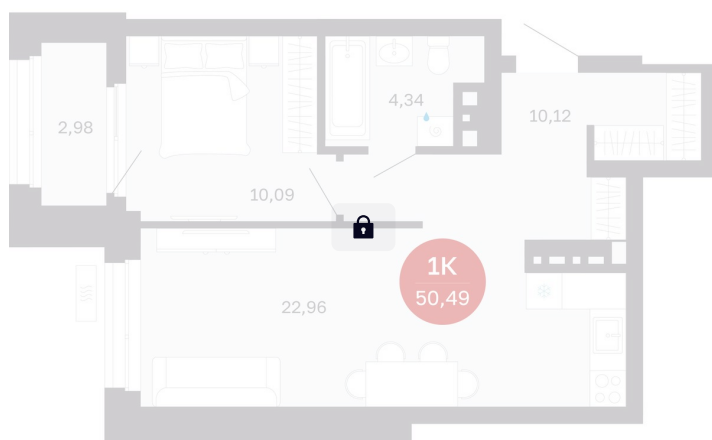

# 1 комнатная 50.49 м<sup>2</sup>

Отсканируйте QR-код  
и смотрите на сайте  
balance-  
development.ru

## 8 000 000 руб.

В ипотеку от 32 681 руб.

Предчистовая отделка

Проект	Сибирская калина	Корпус	Дом 4
Этаж	18	Секция	6
Сдача	1 кв. 2029		

12.06.2026 16:55 (Мск)

Не является публичной офертой, цена может быть скорректирована.  
Информация взята с сайта «balance-development.ru».

# На этаже 18

1 комнатная 50.49 м<sup>2</sup>

12.06.2026 16:55 (Мск)

Не является публичной офертой, цена может быть скорректирована.  
Информация взята с сайта «balance-development.ru».