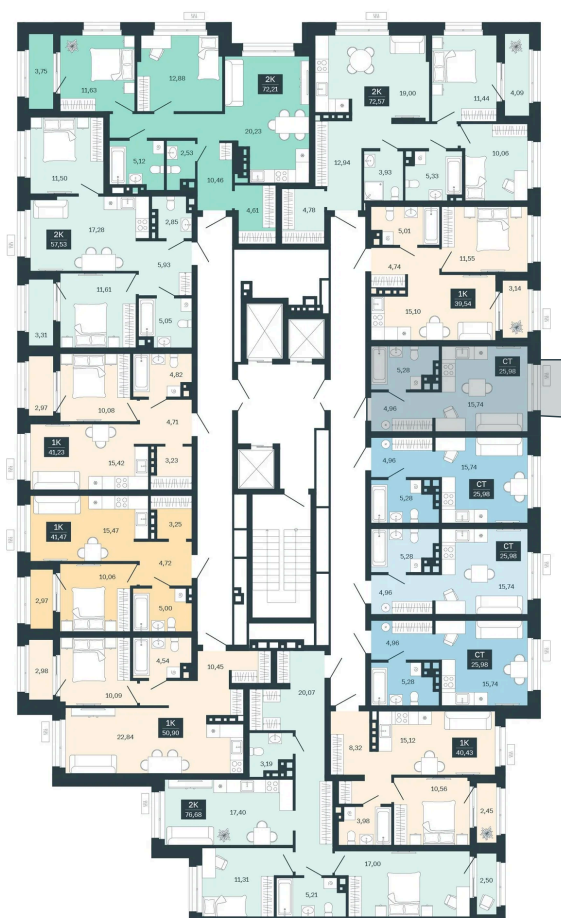

Номер: 111/С6

## 4 340 000 руб.

В ипотеку от 17 729 руб.

Предчистовая отделка

Проект	Сибирская калина	Корпус	Дом 4
Этаж	10	Секция	6
Сдача	1 кв. 2029		

12.06.2026 11:37 (Мск)

Не является публичной офертой, цена может быть скорректирована.  
Информация взята с сайта «balance-development.ru».

# На этаже 10

Студия 25.98 м<sup>2</sup>

12.06.2026 11:37 (Мск)

Не является публичной офертой, цена может быть скорректирована.  
Информация взята с сайта «balance-development.ru».

# На генплане Дом 4

Студия 25.98 м<sup>2</sup>

12.06.2026 11:37 (Мск)

Не является публичной офертой, цена может быть скорректирована.  
Информация взята с сайта «balance-development.ru».