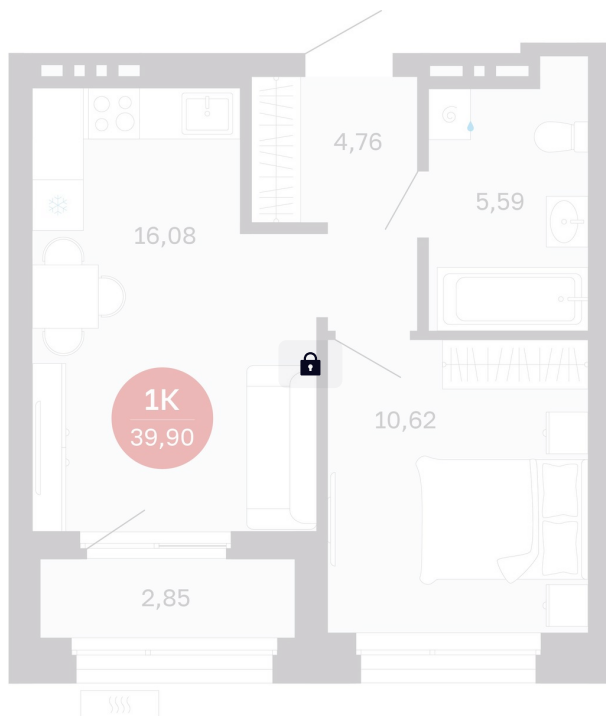

Номер: 451/С8

1 комнатная 39.9 м²

Отсканируйте QR-код
и смотрите на сайте
balance-
development.ru

Цена по запросу

Предчистовая отделка

Проект	Сибирская калина	Корпус	Дом 4
Этаж	2	Секция	8
Сдача	1 кв. 2029		

14.06.2026 11:23 (Мск)

Не является публичной офертой, цена может быть скорректирована.
Информация взята с сайта «balance-development.ru».

На этаже 2

1 комнатная 39.9 м²

14.06.2026 11:23 (Мск)

Не является публичной офертой, цена может быть скорректирована.
Информация взята с сайта «balance-development.ru».

На генплане Дом 4

1 комнатная 39.9 м²

14.06.2026 11:23 (Мск)

Не является публичной офертой, цена может быть скорректирована.
Информация взята с сайта «balance-development.ru».