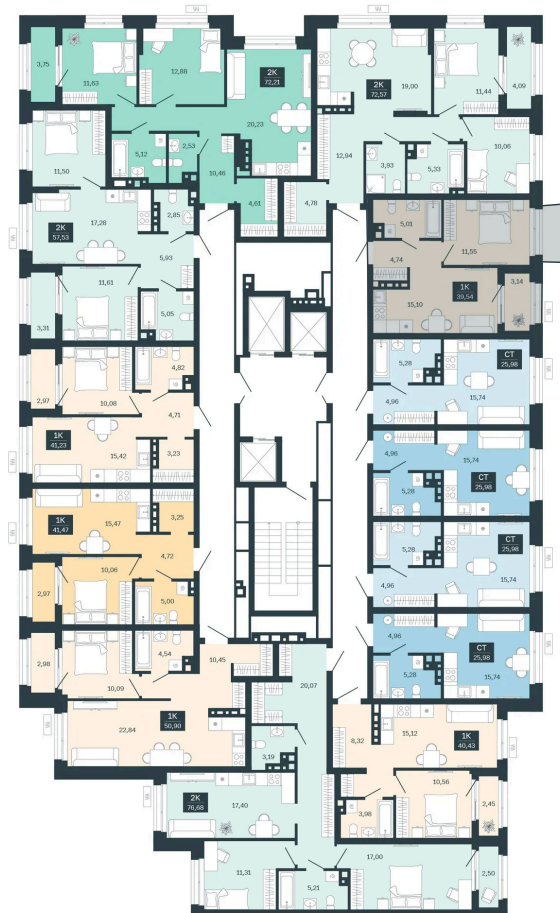

Номер: 110/С6

1 комнатная 39.54 м²

Отсканируйте QR-код
и смотрите на сайте
balance-
development.ru

~~6 225 000 руб.~~

6 225 000 руб.

В ипотеку от 25 430 руб.

Рассрочка без переплат до 31.03.2028

Предчистовая отделка

Проект	Сибирская калина	Корпус	Дом 4
Этаж	10	Секция	6
Сдача	1 кв. 2029		

12.06.2026 21:50 (Мск)

Не является публичной офертой, цена может быть скорректирована.
Информация взята с сайта «balance-development.ru».

На этаже 10

1 комнатная 39.54 м²

12.06.2026 21:50 (Мск)

Не является публичной офертой, цена может быть скорректирована.
Информация взята с сайта «balance-development.ru».

На генплане Дом 4

1 комнатная 39.54 м²