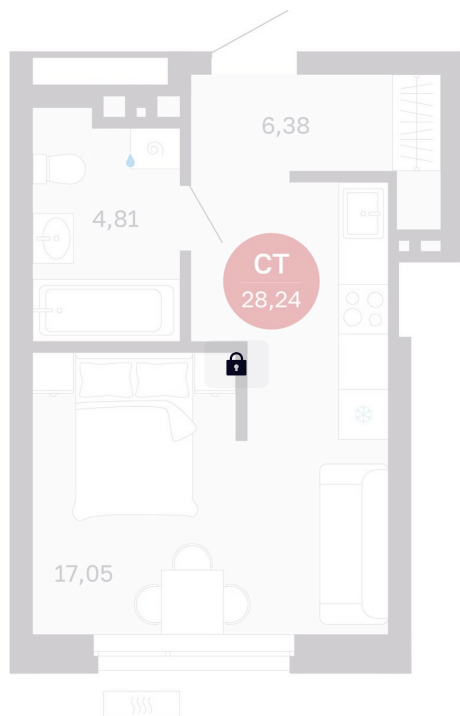

Номер: 438/С7

# Студия 28.24 м<sup>2</sup>

Отсканируйте QR-код  
и смотрите на сайте  
balance-  
development.ru

## 4 850 000 руб.

В ипотеку от 19 813 руб.

Предчистовая отделка

Проект	Сибирская калина	Корпус	Дом 4
Этаж	24	Секция	7
Сдача	1 кв. 2029		

12.06.2026 16:38 (Мск)

Не является публичной офертой, цена может быть скорректирована.  
Информация взята с сайта «balance-development.ru».