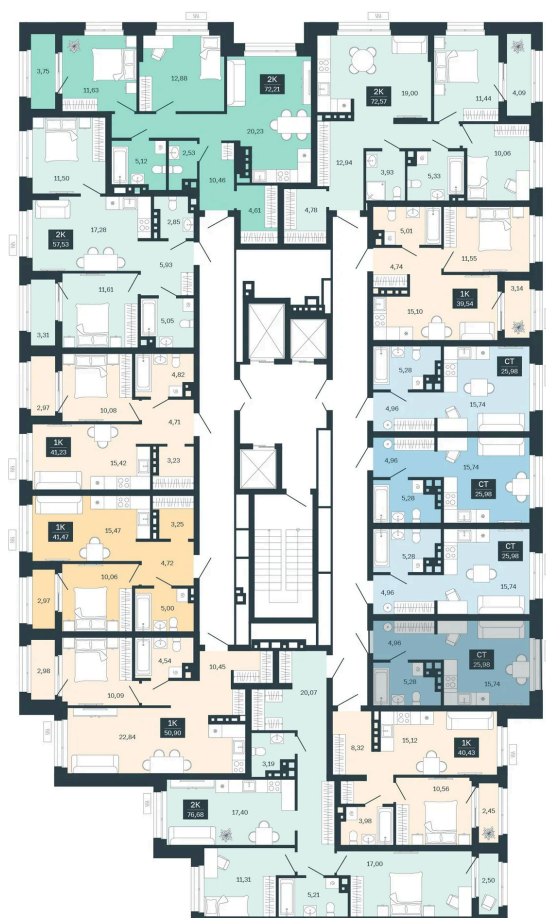

Номер: 127/С6

Студия 25.98 м²

Отсканируйте QR-код
и смотрите на сайте
balance-
development.ru

4 340 000 руб.

В ипотеку от 17 729 руб.

Предчистовая отделка

Проект	Сибирская калина	Корпус	Дом 4
Этаж	11	Секция	6
Сдача	1 кв. 2029		

12.06.2026 21:49 (Мск)

Не является публичной офертой, цена может быть скорректирована.
Информация взята с сайта «balance-development.ru».

На этаже 11

Студия 25.98 м²

12.06.2026 21:49 (Мск)

Не является публичной офертой, цена может быть скорректирована.
Информация взята с сайта «balance-development.ru».

На генплане Дом 4

Студия 25.98 м²

12.06.2026 21:49 (Мск)

Не является публичной офертой, цена может быть скорректирована.
Информация взята с сайта «balance-development.ru».