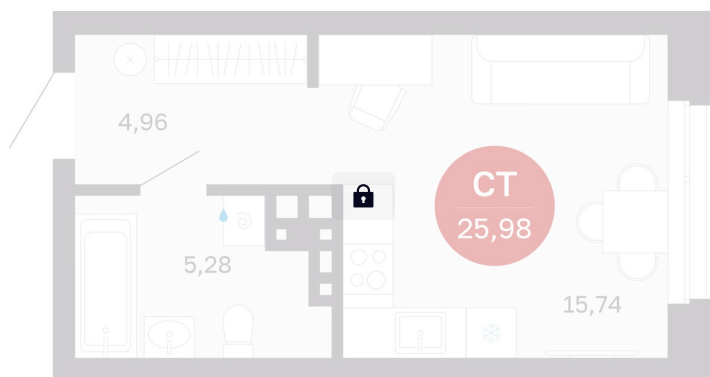

Номер: 127/С6

Студия 25.98 м²

Отсканируйте QR-код
и смотрите на сайте
balance-
development.ru

4 340 000 руб.

В ипотеку от 17 729 руб.

Предчистовая отделка

Проект	Сибирская калина	Корпус	Дом 4
Этаж	11	Секция	6
Сдача	1 кв. 2029		

12.06.2026 21:49 (Мск)

Не является публичной офертой, цена может быть скорректирована.
Информация взята с сайта «balance-development.ru».

На этаже 11

Студия 25.98 м²

12.06.2026 21:49 (Мск)

Не является публичной офертой, цена может быть скорректирована.
Информация взята с сайта «balance-development.ru».