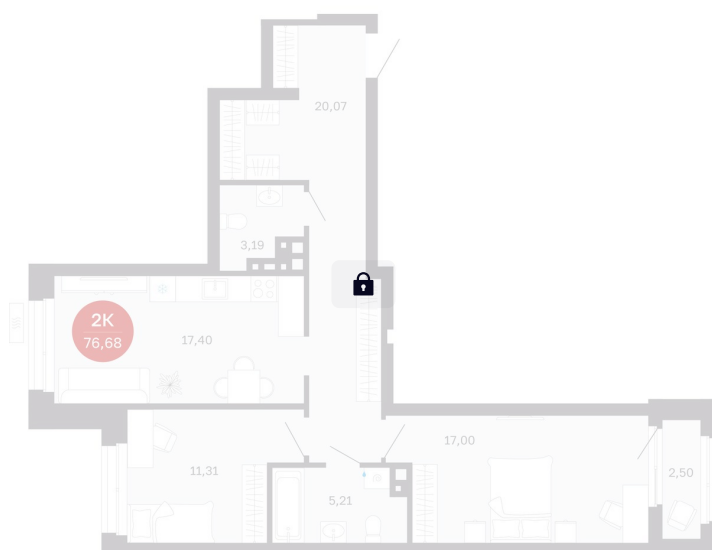

# 2 комнатная 76.68 м<sup>2</sup>

Отсканируйте QR-код  
и смотрите на сайте  
balance-  
development.ru

## 10 230 000 руб.

В ипотеку от 42 888 руб.

Предчистовая отделка

Проект	Сибирская калина	Корпус	Дом 4
Этаж	11	Секция	6
Сдача	1 кв. 2029		

12.06.2026 16:33 (Мск)

Не является публичной офертой, цена может быть скорректирована.  
Информация взята с сайта «balance-development.ru».