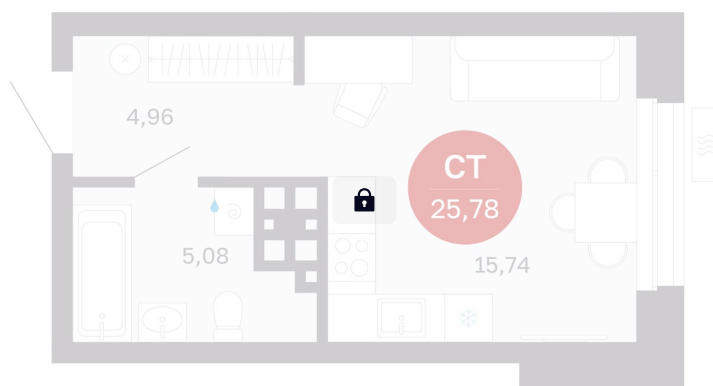

Номер: 165/С6

Студия 25.78 м²

Отсканируйте QR-код
и смотрите на сайте
balance-
development.ru

4 350 000 руб.

В ипотеку от 17 770 руб.

Предчистовая отделка

Проект	Сибирская калина	Корпус	Дом 4
Этаж	14	Секция	6
Сдача	1 кв. 2029		

12.06.2026 20:55 (Мск)

Не является публичной офертой, цена может быть скорректирована.
Информация взята с сайта «balance-development.ru».

На этаже 14

Студия 25.78 м²

12.06.2026 20:55 (Мск)

Не является публичной офертой, цена может быть скорректирована.
Информация взята с сайта «balance-development.ru».