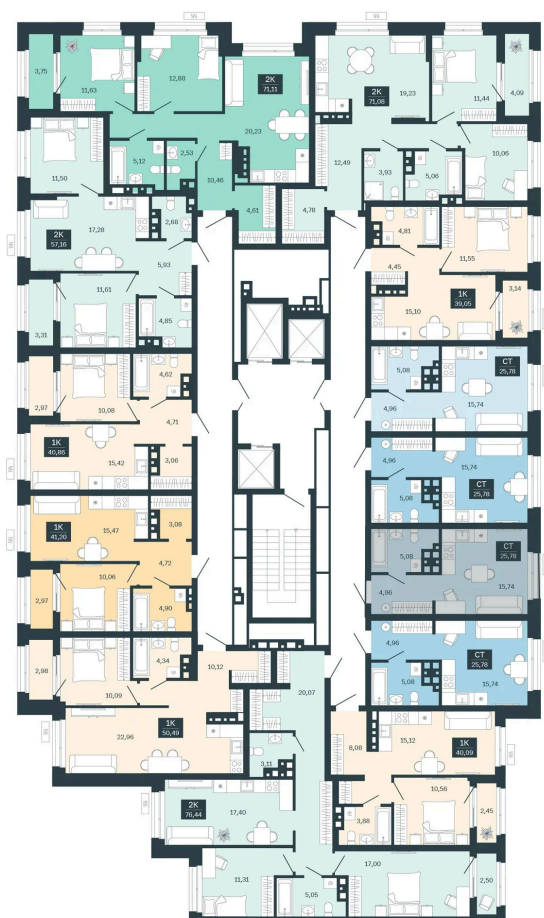

Номер: 165/С6

Студия 25.78 м²

Отсканируйте QR-код
и смотрите на сайте
balance-
development.ru

4 350 000 руб.

В ипотеку от 17 770 руб.

Предчистовая отделка

Проект	Сибирская калина	Корпус	Дом 4
Этаж	14	Секция	6
Сдача	1 кв. 2029		

12.06.2026 20:55 (Мск)

Не является публичной офертой, цена может быть скорректирована.
Информация взята с сайта «balance-development.ru».

На этаже 14

Студия 25.78 м²

12.06.2026 20:55 (Мск)

Не является публичной офертой, цена может быть скорректирована.
Информация взята с сайта «balance-development.ru».

На генплане Дом 4

Студия 25.78 м²

12.06.2026 20:55 (Мск)

Не является публичной офертой, цена может быть скорректирована.
Информация взята с сайта «balance-development.ru».