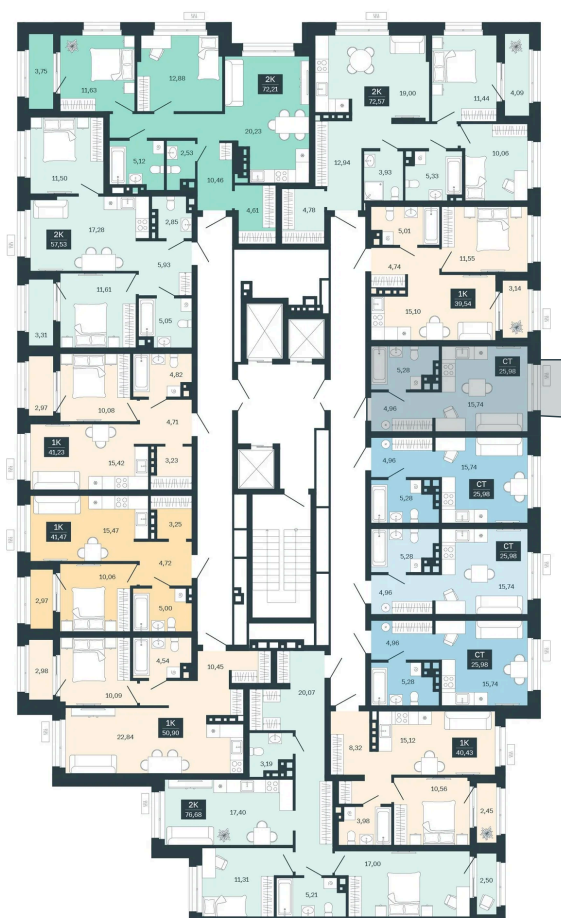

Номер: 85/С6

Студия 25.98 м²

Отсканируйте QR-код
и смотрите на сайте
balance-
development.ru

Цена по запросу

Предчистовая отделка

Проект	Сибирская калина	Корпус	Дом 4
Этаж	8	Секция	6
Сдача	1 кв. 2029		

12.06.2026 13:57 (Мск)

Не является публичной офертой, цена может быть скорректирована.
Информация взята с сайта «balance-development.ru».

На этаже 8

Студия 25.98 м²

12.06.2026 13:57 (Мск)

Не является публичной офертой, цена может быть скорректирована.
Информация взята с сайта «balance-development.ru».

На генплане Дом 4

Студия 25.98 м²

12.06.2026 13:57 (Мск)

Не является публичной офертой, цена может быть скорректирована.
Информация взята с сайта «balance-development.ru».