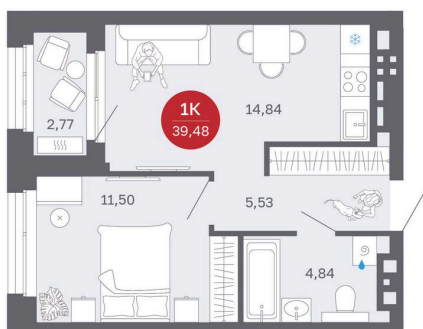

# 1 комнатная 39.48 м<sup>2</sup>

Отсканируйте QR-код  
и смотрите на сайте  
balance-  
development.ru

~~6 940 000 руб.~~

**6 590 000 руб.**

В ипотеку от 26 921 руб.

Выгода июня до 30.06.2026

Предчистовая отделка

Проект	Сибирская калина	Корпус	Дом 1
Этаж	21	Секция	1
Сдача	2 кв. 2027		

12.06.2026 20:57 (Мск)

Не является публичной офертой, цена может быть скорректирована.  
Информация взята с сайта «balance-development.ru».

# На генплане Дом 1

1 комнатная 39.48 м<sup>2</sup>

12.06.2026 20:57 (Мск)

Не является публичной офертой, цена может быть скорректирована.  
Информация взята с сайта «balance-development.ru».