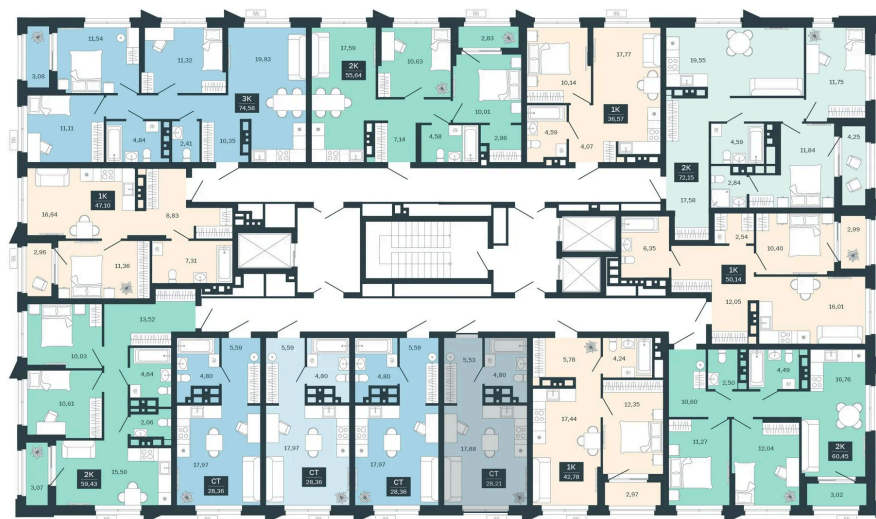

Номер: 204/C5

Студия 28.21 м²

Отсканируйте QR-код
и смотрите на сайте
balance-
development.ru

Цена по запросу

Предчистовая отделка

Проект	Сибирская калина	Корпус	Дом 3
Этаж	17	Секция	5
Сдача	1 кв. 2029		

12.06.2026 19:25 (Мск)

Не является публичной офертой, цена может быть скорректирована.
Информация взята с сайта «balance-development.ru».

На этаже 17

Студия 28.21 м²

12.06.2026 19:25 (Мск)

Не является публичной офертой, цена может быть скорректирована.
Информация взята с сайта «balance-development.ru».

На генплане Дом 3

Студия 28.21 м²

12.06.2026 19:25 (Мск)

Не является публичной офертой, цена может быть скорректирована.
Информация взята с сайта «balance-development.ru».