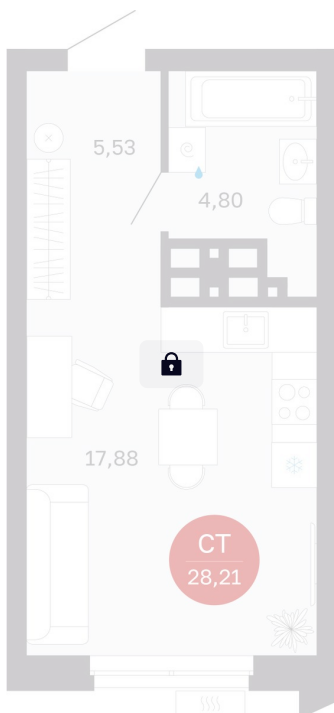

Номер: 204/C5

Студия 28.21 м²

Отсканируйте QR-код
и смотрите на сайте
balance-
development.ru

Цена по запросу

Предчистовая отделка

Проект	Сибирская калина	Корпус	Дом 3
Этаж	17	Секция	5
Сдача	1 кв. 2029		

12.06.2026 19:25 (Мск)

Не является публичной офертой, цена может быть скорректирована.
Информация взята с сайта «balance-development.ru».

На этаже 17

Студия 28.21 м²

12.06.2026 19:25 (Мск)

Не является публичной офертой, цена может быть скорректирована.
Информация взята с сайта «balance-development.ru».

На генплане Дом 3

Студия 28.21 м²

12.06.2026 19:25 (Мск)

Не является публичной офертой, цена может быть скорректирована.
Информация взята с сайта «balance-development.ru».