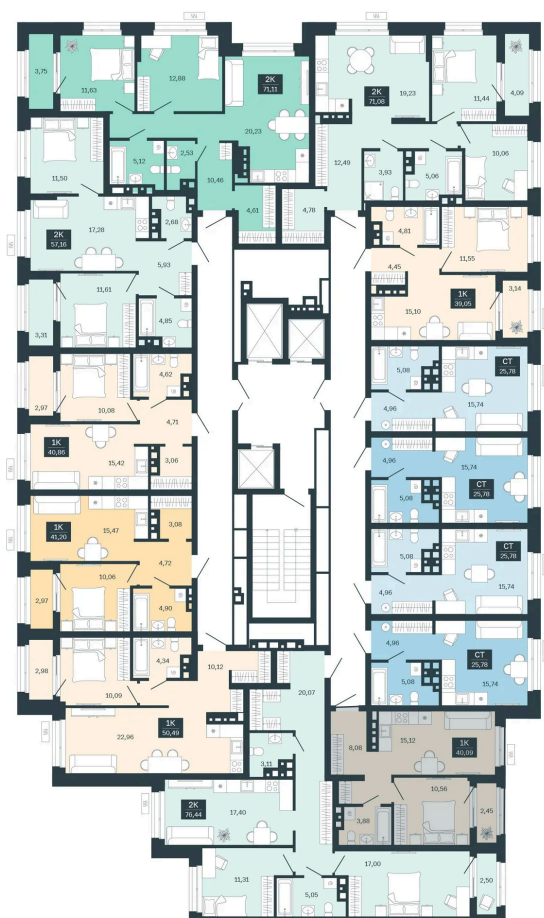

Номер: 154/С6

# 1 комнатная 40.09 м<sup>2</sup>

Отсканируйте QR-код  
и смотрите на сайте  
balance-  
development.ru

~~6 380 000 руб.~~

**6 380 000 руб.**

В ипотеку от 26 063 руб.

Рассрочка без переплат до 31.03.2028

Предчистовая отделка

Проект	Сибирская калина	Корпус	Дом 4
Этаж	13	Секция	6
Сдача	1 кв. 2029		

12.06.2026 17:56 (Мск)

Не является публичной офертой, цена может быть скорректирована.  
Информация взята с сайта «balance-development.ru».

# На этаже 13

1 комнатная 40.09 м<sup>2</sup>

12.06.2026 17:56 (Мск)

Не является публичной офертой, цена может быть скорректирована.  
Информация взята с сайта «balance-development.ru».