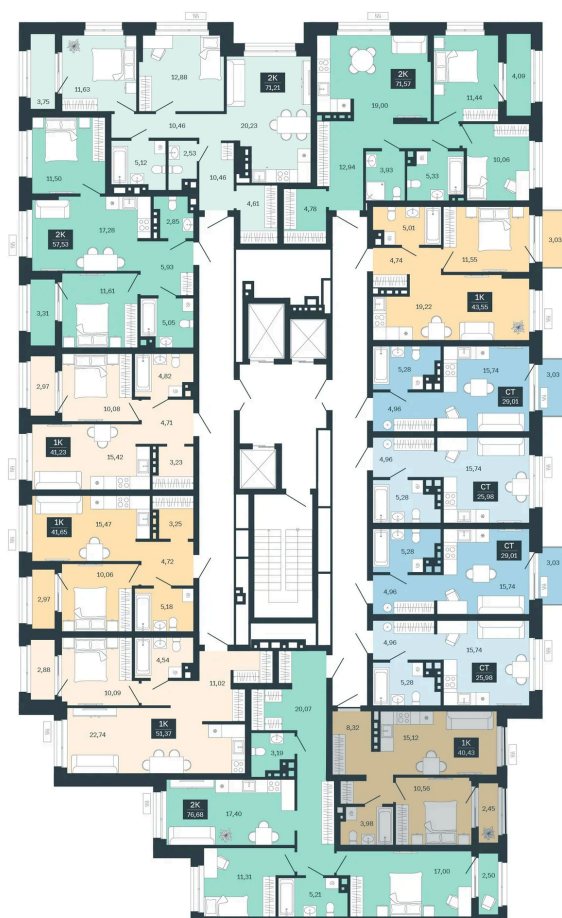

Номер: 24/С6

# 1 комнатная 40.43 м<sup>2</sup>

Отсканируйте QR-код  
и смотрите на сайте  
balance-  
development.ru

~~6 290 000 руб.~~

**6 290 000 руб.**

В ипотеку от 25 695 руб.

Рассрочка без переплат до 31.03.2028

Предчистовая отделка

Проект	Сибирская калина	Корпус	Дом 4
Этаж	3	Секция	6
Сдача	1 кв. 2029		

12.06.2026 22:14 (Мск)

Не является публичной офертой, цена может быть скорректирована.  
Информация взята с сайта «balance-development.ru».

# На этаже 3

1 комнатная 40.43 м<sup>2</sup>

12.06.2026 22:14 (Мск)

Не является публичной офертой, цена может быть скорректирована.  
Информация взята с сайта «balance-development.ru».