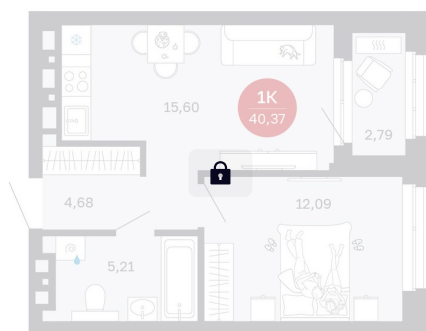

Номер: 179/С1

1 комнатная 40.37 м²

Отсканируйте QR-код
и смотрите на сайте
balance-
development.ru

Цена по запросу

Предчистовая отделка

Проект	Сибирская калина	Корпус	Дом 1
Этаж	15	Секция	1
Сдача	2 кв. 2027		

12.06.2026 11:35 (Мск)

Не является публичной офертой, цена может быть скорректирована.
Информация взята с сайта «balance-development.ru».

На генплане Дом 1

1 комнатная 40.37 м²

12.06.2026 11:35 (Мск)

Не является публичной офертой, цена может быть скорректирована.
Информация взята с сайта «balance-development.ru».