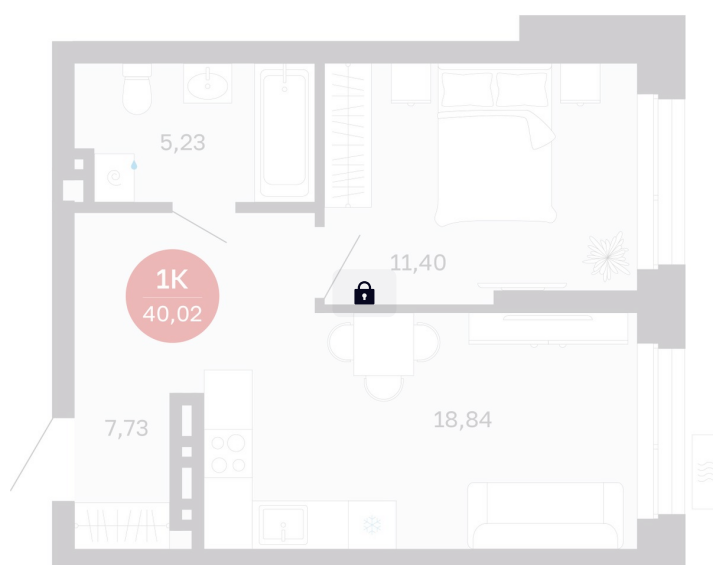

Номер: 253/С7

1 комнатная 40.02 м²

Отсканируйте QR-код
и смотрите на сайте
balance-
development.ru

Цена по запросу

Предчистовая отделка

Проект	Сибирская калина	Корпус	Дом 4
Этаж	4	Секция	7
Сдача	1 кв. 2029		

12.06.2026 18:11 (Мск)

Не является публичной офертой, цена может быть скорректирована.
Информация взята с сайта «balance-development.ru».

На этаже 4

1 комнатная 40.02 м²

12.06.2026 18:11 (Мск)

Не является публичной офертой, цена может быть скорректирована.
Информация взята с сайта «balance-development.ru».

На генплане Дом 4

1 комнатная 40.02 м²

12.06.2026 18:11 (Мск)

Не является публичной офертой, цена может быть скорректирована.
Информация взята с сайта «balance-development.ru».