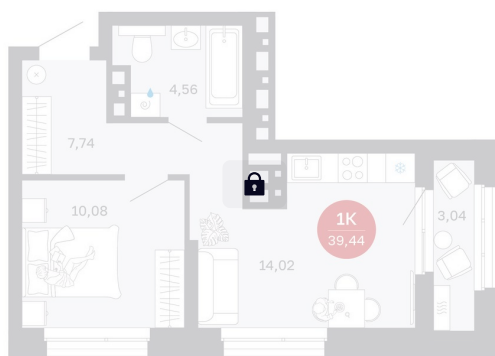

Номер: 182/С1

1 комнатная 39.44 м²

Отсканируйте QR-код
и смотрите на сайте
balance-
development.ru

Цена по запросу

Предчистовая отделка

Проект	Сибирская калина	Корпус	Дом 1
Этаж	15	Секция	1
Сдача	2 кв. 2027		

12.06.2026 18:59 (Мск)

Не является публичной офертой, цена может быть скорректирована.
Информация взята с сайта «balance-development.ru».

На этаже 15

1 комнатная 39.44 м²

12.06.2026 18:59 (Мск)

Не является публичной офертой, цена может быть скорректирована.
Информация взята с сайта «balance-development.ru».