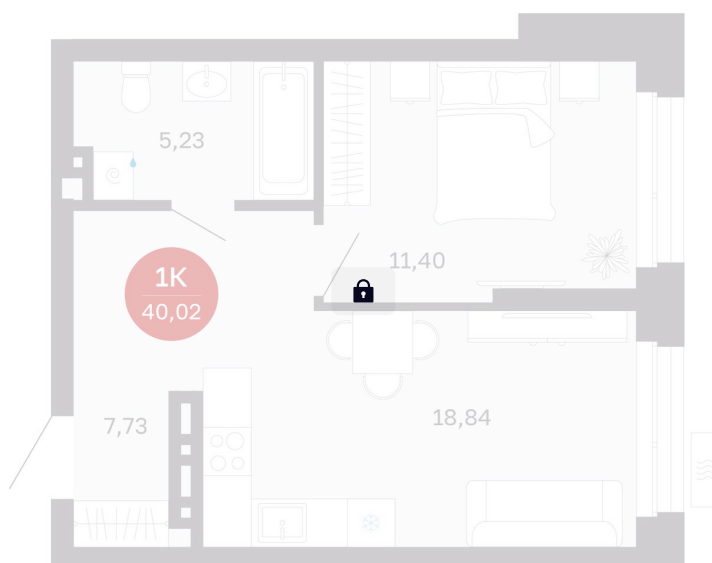

Номер: 334/С7

1 комнатная 40.02 м²

Отсканируйте QR-код
и смотрите на сайте
balance-
development.ru

6 370 000 руб.

В ипотеку от 26 022 руб.

Предчистовая отделка

Проект	Сибирская калина	Корпус	Дом 4
Этаж	13	Секция	7
Сдача	1 кв. 2029		

12.06.2026 19:03 (Мск)

Не является публичной офертой, цена может быть скорректирована.
Информация взята с сайта «balance-development.ru».

На этаже 13

1 комнатная 40.02 м²

12.06.2026 19:03 (Мск)

Не является публичной офертой, цена может быть скорректирована.
Информация взята с сайта «balance-development.ru».

На генплане Дом 4

1 комнатная 40.02 м²

12.06.2026 19:03 (Мск)

Не является публичной офертой, цена может быть скорректирована.
Информация взята с сайта «balance-development.ru».