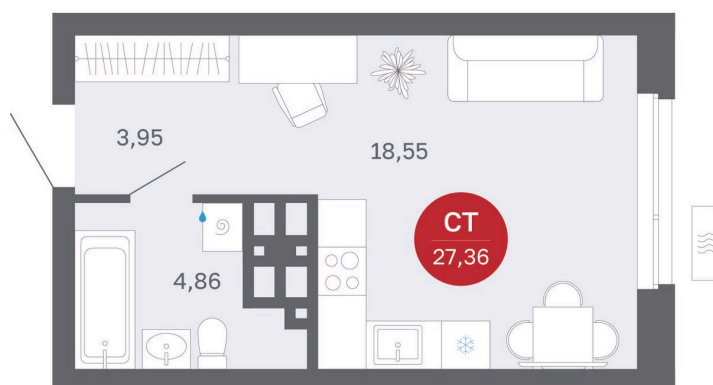

Номер: 354/С7

Студия 27.36 м²

Отсканируйте QR-код
и смотрите на сайте
balance-
development.ru

~~4 650 000 руб.~~

4 650 000 руб.

В ипотеку от 18 996 руб.

Предчистовая отделка

Проект	Сибирская калина	Корпус	Дом 4
Этаж	15	Секция	7
Сдача	1 кв. 2029		

12.06.2026 10:31 (Мск)

Не является публичной офертой, цена может быть скорректирована.
Информация взята с сайта «balance-development.ru».

На генплане Дом 4

Студия 27.36 м²

12.06.2026 10:31 (Мск)

Не является публичной офертой, цена может быть скорректирована.
Информация взята с сайта «balance-development.ru».