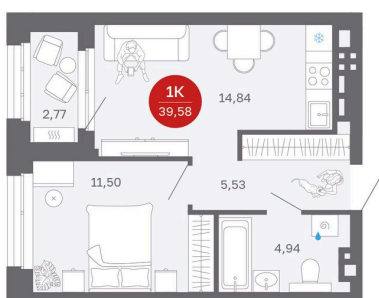

Номер: 29/С1

1 комнатная 39.58 м²

Отсканируйте QR-код
и смотрите на сайте
balance-
development.ru

6 290 000 руб.

Предчистовая отделка

Проект	Сибирская калина	Корпус	Дом 1
Этаж	4	Секция	1
Сдача	2 кв. 2027		

13.06.2026 00:25 (Мск)

Не является публичной офертой, цена может быть скорректирована.
Информация взята с сайта «balance-development.ru».

На генплане Дом 1

1 комнатная 39.58 м²

13.06.2026 00:25 (Мск)

Не является публичной офертой, цена может быть скорректирована.
Информация взята с сайта «balance-development.ru».